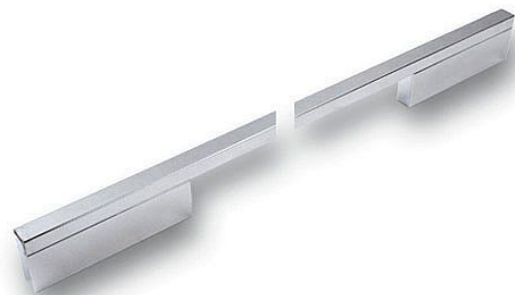

14115 úchytka

» PRE TRUHLÁROV » ÚCHYTKY, RUKOVÄTE, MUŠLE » ÚCHYTKY

Dodávateľské číslo	2110-604 ZN1
EAN	9002843360243
Značka	SIRO
Kód produktu	09399-2595

lesklý chrom

- 14091 - rozteč 128/224, šírka 10, dĺžka 252
- 14094- rozteč 160/256, šírka 10, dĺžka 284
- 14097 - rozteč 192/288, šírka 10, dĺžka 316
- 14100 - rozteč 224/320, šírka 10, dĺžka 348
- 14103 - rozteč 288/384, šírka 10, dĺžka 412
- 14106 - rozteč 320/416, šírka 10, dĺžka 444
- 14109 - rozteč 352/448, šírka 10, dĺžka 476
- 14112 - rozteč 384/480, šírka 10, dĺžka 508
- 14115 - rozteč 480/576, šírka 10, dĺžka 604
- 14118 - rozteč 640/736, šírka 10, dĺžka 764

Dostupnosť na hlavnom sklade: u dodávateľa
Dostupné množstvo u dodávateľa: sklad dodávateľa

Parametry

Značka	SIRO
Farba	Chrom/nikl
Rozteč	480/576