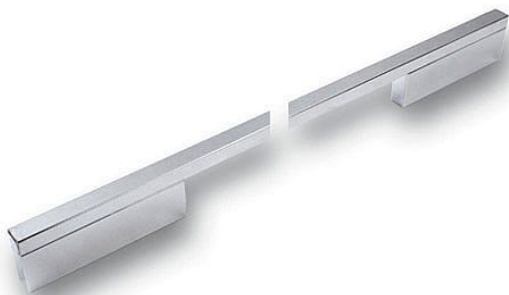

14115 úchytka

» PRE TRUHLÁROV » ÚCHYTKY, RUKOVÄTE, MUŠLE » ÚCHYTKY

Dodávateľské číslo	2110-604 ZN1
EAN	9002843360243
Značka	SIRO
Kód produktu	09399-2595

lesklý chrom

- 14091 - rozteč 128/224, šírka 10, dĺžka 252
- 14094- rozteč 160/256, šírka 10, dĺžka 284
- 14097 - rozteč 192/288, šírka 10, dĺžka 316
- 14100 - rozteč 224/320, šírka 10, dĺžka 348
- 14103 - rozteč 288/384, šírka 10, dĺžka 412
- 14106 - rozteč 320/416, šírka 10, dĺžka 444
- 14109 - rozteč 352/448, šírka 10, dĺžka 476
- 14112 - rozteč 384/480, šírka 10, dĺžka 508
- 14115 - rozteč 480/576, šírka 10, dĺžka 604
- 14118 - rozteč 640/736, šírka 10, dĺžka 764

Dostupnosť na hlavnom sklade: u dodávateľa
Dostupné množstvo u dodávateľa: sklad dodávateľa

Parametry

Značka	SIRO
Farba	Chrom/nikl
Rozteč	480/576