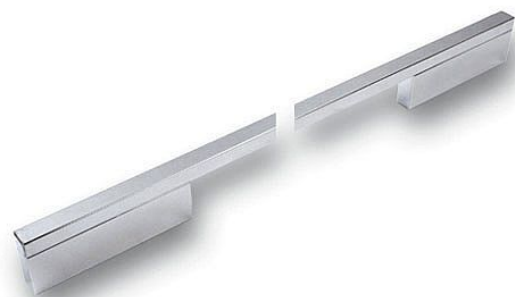

14115 úchytka

» PRE TRUHLÁROV » ÚCHYTKY, RUKOVÄTE, MUŠLE » ÚCHYTKY

Dodávateľské číslo	2110-604 ZN1
EAN	9002843360243
Značka	SIRO
Kód produktu	09399-2595

lesklý chrom

- 14091 - rozteč 128/224, šírka 10, dĺžka 252
- 14094- rozteč 160/256, šírka 10, dĺžka 284
- 14097 - rozteč 192/288, šírka 10, dĺžka 316
- 14100 - rozteč 224/320, šírka 10, dĺžka 348
- 14103 - rozteč 288/384, šírka 10, dĺžka 412
- 14106 - rozteč 320/416, šírka 10, dĺžka 444
- 14109 - rozteč 352/448, šírka 10, dĺžka 476
- 14112 - rozteč 384/480, šírka 10, dĺžka 508
- 14115 - rozteč 480/576, šírka 10, dĺžka 604
- 14118 - rozteč 640/736, šírka 10, dĺžka 764

Dostupnosť na hlavnom sklade: u dodávateľa
Dostupné množstvo u dodávateľa: sklad dodávateľa

Parametry

Značka	SIRO
Farba	Chrom/nikl
Rozteč	480/576