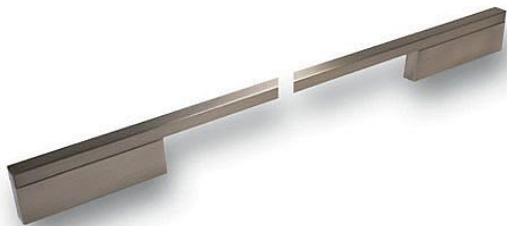

14116 úchytka

» PRE TRUHLÁROV » ÚCHYTKY, RUKOVÄTE, MUŠLE » ÚCHYTKY

Dodávateľské číslo	2110-604 ZN21
EAN	9002843360250
Značka	SIRO
Kód produktu	09399-2600

nikl jemne broušený

14092- rozteč 128/224, šírka 10, dĺžka 252

14095- rozteč 160/256, šírka 10, dĺžka 284

14098 - rozteč 192/288, šírka 10, dĺžka 316

14101- rozteč 224/320, šírka 10, dĺžka 348

14104- rozteč 288/384, šírka 10, dĺžka 412

14107- rozteč 320/416, šírka 10, dĺžka 444

Parametry

Značka	SIRO
Farba	Satén nikl, stříbrná
Rozteč	480/576