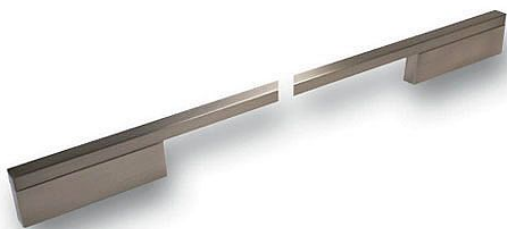

14116 úchytka

» PRE TRUHLÁROV » ÚCHYTKY, RUKOVĀTE, MUŠLE » ÚCHYTKY

Dodávateľské číslo	2110-604 ZN21
EAN	9002843360250
Značka	SIRO
Kód produktu	09399-2600

nikl jemne broušený

14092- rozteč 128/224, šírka 10, dĺžka 252

14095- rozteč 160/256, šírka 10, dĺžka 284

14098 - rozteč 192/288, šírka 10, dĺžka 316

14101- rozteč 224/320, šírka 10, dĺžka 348

14104- rozteč 288/384, šírka 10, dĺžka 412

14107- rozteč 320/416, šírka 10, dĺžka 444

14110- rozteč 352/448, šírka 10, dĺžka 476

14113- rozteč 384/480, šírka 10, dĺžka 508

14116- rozteč 480/576, šírka 10, dĺžka 604

14119- rozteč 640/736, šírka 10, dĺžka 764

Dostupnosť na hlavnom sklade: u dodávateľa
Dostupné množstvo u dodávateľa: sklad dodávateľa

Parametry

Značka	SIRO
Farba	Satén nikl, stříbrná
Rozteč	480/576