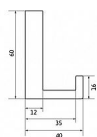

14121 vešiak

» PRE TRUHLÁROV » VEŠIAKY

Dodávateľské číslo	2326 ZN1
EAN	9002843388766
Značka	SIRO
Kód produktu	09399-2615

Kovový vešák SIRO

Výška: 60 mm, Šírka: 15 mm, Povrch: chrom lesk

Moderní vešáky na stěny SIRO se vyznačují svým jedinečným designem a originálním vzhledem od předních rakouských návrhářů. Nabízejí se v mnoha povrchových úpravách pro dokonalou kombinaci s úchytkami a knopkami SIRO.