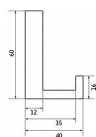

14121 vešiak

» PRE TRUHLÁROV » VEŠIAKY

Dodávateľské číslo	2326 ZN1
EAN	9002843388766
Značka	SIRO
Kód produktu	09399-2615

Kovový vešák SIRO

Výška: 60 mm, Šírka: 15 mm, Povrch: chrom lesk

Moderní vešáky na stěny SIRO se vyznačují svým jedinečným designem a originálním vzhledem od předních rakouských návrhářů. Nabízejí se v mnoha povrchových úpravách pro dokonalou kombinaci s úchytkami a knopkami SIRO.