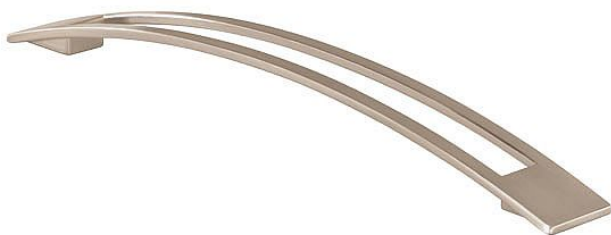

14141 úchytka

» PRE TRUHLÁROV » ÚCHYTKY, RUKOVĀTE, MUŠLE » ÚCHYTKY

Dodávateľské číslo	2113-265 ZN21
EAN	9002843362810
Značka	SIRO
Kód produktu	09399-2670

rozteč 96, délka 137, šířka 30
14133 - nikel jemně broušený

rozteč 128, délka 168, šířka 30
14135 - nikel jemně broušený

rozteč 160, délka 200, šířka 30
14137 - nikel jemně broušený

rozteč 192, délka 232, šířka 30
14139 - nikel jemně broušený

rozteč 224, délka 265, šířka 30
14141 - nikel jemně broušený

Dostupnosť na hlavnom sklade: u dodávateľa
Dostupné množstvo u dodávateľa: sklad dodávateľa

Parametry

Značka	SIRO
Farba	Satén nikel, stříbrná
Rozteč	224