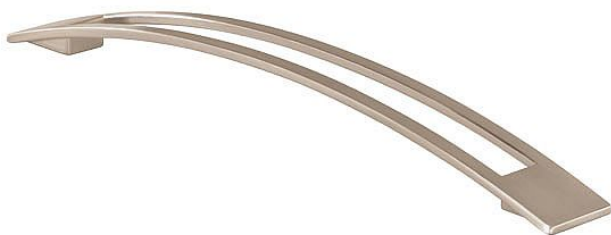

14141 úchytka

» PRE TRUHLÁROV » ÚCHYTKY, RUKOVÄTE, MUŠLE » ÚCHYTKY

Dodávateľské číslo	2113-265 ZN21
EAN	9002843362810
Značka	SIRO
Kód produktu	09399-2670

rozteč 96, délka 137, šířka 30
14133 - nikel jemně broušený

rozteč 128, délka 168, šířka 30
14135 - nikel jemně broušený

rozteč 160, délka 200, šířka 30
14137 - nikel jemně broušený

rozteč 192, délka 232, šířka 30
14139 - nikel jemně broušený

rozteč 224, délka 265, šířka 30
14141 - nikel jemně broušený

Dostupnosť na hlavnom sklade: u dodávateľa
Dostupné množstvo u dodávateľa: sklad dodávateľa

Parametry

Značka	SIRO
Farba	Satén nikel, stříbrná
Rozteč	224