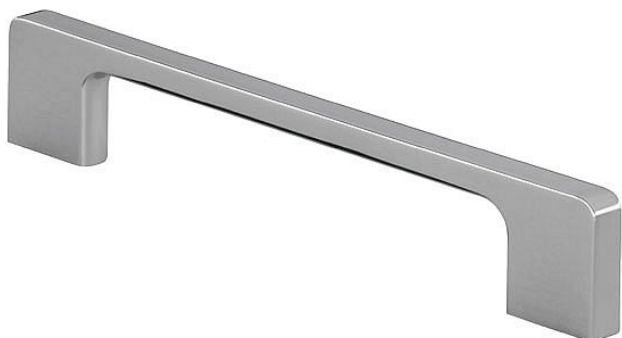

14151 úchytka

» PRE TRUHLÁROV » ÚCHYTKY, RUKOVÄTE, MUŠLE » ÚCHYTKY

Dodávateľské číslo	2027-172 ZN1
EAN	9002843359797
Značka	SIRO
Kód produktu	09399-2710

chrom lesk

14287 - rozteč 96mm, dĺžka 108mm

14153 - rozteč 128mm, dĺžka 140mm

14151 - rozteč 160mm, dĺžka 172mm

14081 - rozteč 192mm, dĺžka 204mm

14288 - rozteč 320mm, dĺžka 332mm

Dostupnosť na hlavnom sklade:

u dodávateľa

Dostupné množstvo u dodávateľa:

sklad dodávateľa

Parametry

Značka	SIRO
Farba	Chrom/nikl
Rozteč	160