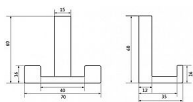

14223 vešiak

» PRE TRUHLÁROV » VEŠIAKY

Dodávateľské číslo	2325 ZN1
EAN	9002843388759
Značka	SIRO
Kód produktu	09399-3015

Kovový vešák SIRO

Výška: 60 mm, Šírka: 70 mm, Povrch: chrom lesk

Moderní vešáky na stěny SIRO se vyznačují svým jedinečným designem a originálním vzhledem od předních rakouských návrhářů. Nabízejí se v mnoha povrchových úpravách pro dokonalou kombinaci s úchytkami a knopkami SIRO.