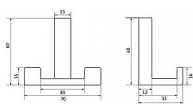

14223 vešiak

» PRE TRUHLÁROV » VEŠIAKY

Dodávateľské číslo	2325 ZN1
EAN	9002843388759
Značka	SIRO
Kód produktu	09399-3015

Kovový vešák SIRO

Výška: 60 mm, Šírka: 70 mm, Povrch: chrom lesk

Moderní vešáky na stěny SIRO se vyznačují svým jedinečným designem a originálním vzhledem od předních rakouských návrhářů. Nabízejí se v mnoha povrchových úpravách pro dokonalou kombinaci s úchytkami a knopkami SIRO.