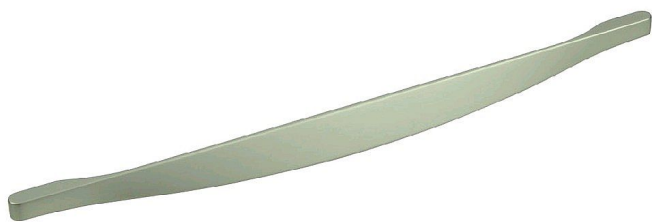

14237 úchytka

» PRE TRUHLÁROV » ÚCHYTKY, RUKOVĀTE, MUŠLE » ÚCHYTKY

| | |
|--------------------|---------------|
| Dodávateľské číslo | 2356-339 ZN27 |
| EAN | 9002843401267 |
| Značka | SIRO |
| Kód produktu | 09399-3070 |

14232 - Délka: 185 mm, Rozteč: 160 mm, Povrch: ušlechtilá ocel efekt

14237 - Délka: 339 mm, Rozteč: 320 mm, Povrch: ušlechtilá ocel efekt

Součást balení: 2x M4 šrouby

Kovové úchytky SIRO se díky svému kvalitnímu zpracování a široké škále povrchů a tvarů používají nejen jako úchytky do kuchyně ale i jako nábytkové úchytky do interiéru. Nabídku originálních typů povrchů, které krásně ladí k jakýmkoliv dvířkům, doplňuje neméně rozsáhlá nabídka věšáků ve stejném provedení pro dokonalou kombinaci.

Dostupnosť na hlavnom sklade: u dodávateľa
Dostupné množstvo u dodávateľa: sklad dodávateľa

Parametry

| | |
|--------|-----------------------------|
| Značka | SIRO |
| Farba | Nerez mat, F9 imitace nerez |
| Rozteč | 320 |