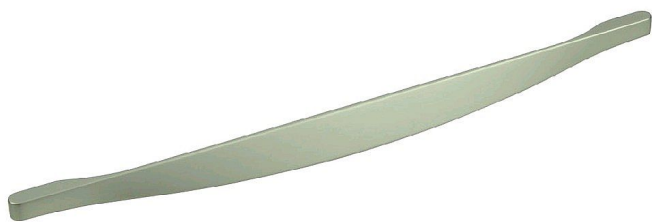

14237 úchytka

» PRE TRUHLÁROV » ÚCHYTKY, RUKOVĀTE, MUŠLE » ÚCHYTKY

Dodávateľské číslo	2356-339 ZN27
EAN	9002843401267
Značka	SIRO
Kód produktu	09399-3070

14232 - Délka: 185 mm, Rozteč: 160 mm, Povrch: ušlechtilá ocel efekt

14237 - Délka: 339 mm, Rozteč: 320 mm, Povrch: ušlechtilá ocel efekt

Součást balení: 2x M4 šrouby

Kovové úchytky SIRO se díky svému kvalitnímu zpracování a široké škále povrchů a tvarů používají nejen jako úchytky do kuchyně ale i jako nábytkové úchytky do interiéru. Nabídku originálních typů povrchů, které krásně ladí k jakýmkoliv dvířkům, doplňuje neméně rozsáhlá nabídka věšáků ve stejném provedení pro dokonalou kombinaci.

Dostupnosť na hlavnom sklade: u dodávateľa
Dostupné množstvo u dodávateľa: sklad dodávateľa

Parametry

Značka	SIRO
Farba	Nerez mat, F9 imitace nerez
Rozteč	320