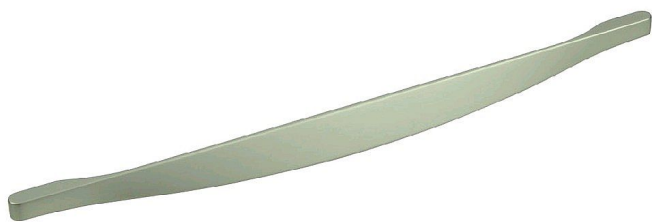

# 14237 úchytka

» PRE TRUHLÁROV » ÚCHYTKY, RUKOVĀTE, MUŠLE » ÚCHYTKY

Dodávateľské číslo	2356-339 ZN27
EAN	9002843401267
Značka	SIRO
Kód produktu	09399-3070

14232 - Délka: 185 mm, Rozteč: 160 mm, Povrch: ušlechtilá ocel efekt

14237 - Délka: 339 mm, Rozteč: 320 mm, Povrch: ušlechtilá ocel efekt

Součást balení: 2x M4 šrouby

Kovové úchytky SIRO se díky svému kvalitnímu zpracování a široké škále povrchů a tvarů používají nejen jako úchytky do kuchyně ale i jako nábytkové úchytky do interiéru. Nabídku originálních typů povrchů, které krásně ladí k jakýmkoliv dvířkům, doplňuje neméně rozsáhlá nabídka věšáků ve stejném provedení pro dokonalou kombinaci.

## Parametry

Značka	SIRO
Farba	Nerez mat, F9 imitace nerez
Rozteč	320