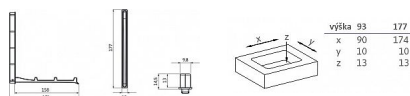

Parametry

Značka	SIRO
Farba	Satén nikel, stříbrná