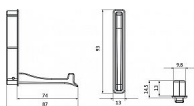

# 14248 vešiak

» PRE TRUHLÁROV » VEŠIAKY

Dodávateľské číslo	2227-93 ZN21
EAN	9002843378866
Značka	SIRO
Kód produktu	09399-3095

Kovový zápusťný vešák SIRO

Délka: 93 mm, Povrch: nikel jemně broušený

Speciální vyklápěcí vešák, který se díky svým rozměrům dá zafrézovat i do hrany lamino desky. Vešák lze jednoduše zkombinovat s našimi úchytkami nebo klasickými vešáky.