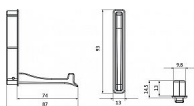

# 14248 vešiak

» PRE TRUHLÁROV » VEŠIAKY

Dodávateľské číslo	2227-93 ZN21
EAN	9002843378866
Značka	SIRO
Kód produktu	09399-3095

Kovový zápusťný vešák SIRO

Délka: 93 mm, Povrch: nikel jemně broušený

Speciální vyklápěcí vešák, který se díky svým rozměrům dá zařezovat i do hrany lamino desky. Vešák lze jednoduše zkombinovat s našimi úchytkami nebo klasickými vešáky.