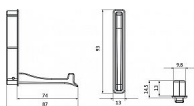

14248 vešiak

» PRE TRUHLÁROV » VEŠIAKY

Dodávateľské číslo	2227-93 ZN21
EAN	9002843378866
Značka	SIRO
Kód produktu	09399-3095

Kovový zápusťný vešák SIRO

Délka: 93 mm, Povrch: nikel jemně broušený

Speciální vyklápěcí vešák, který se díky svým rozměrům dá zafrézovat i do hrany lamino desky. Vešák lze jednoduše zkombinovat s našimi úchytkami nebo klasickými vešáky.