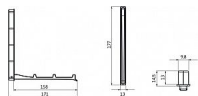

14250 vešiak

» PRE TRUHLÁROV » VEŠIAKY

vyška	93	177
x	90	174
y	10	10
z	13	13

Dodávateľské číslo	2227-177 PB12
EAN	9002843426901
Značka	SIRO
Kód produktu	09399-3105

Kovový zápusťný vešák SIRO

Délka: 177 mm, Povrch: černa

Speciální vyklápěcí vešák, který se díky svým rozměrům dá zafrézovat i do hrany lamino desky. Vešák lze jednoduše zkombinovat s našimi úchytkami nebo klasickými vešáky.

Dostupnosť na hlavnom sklade: u dodávateľa
Dostupné množstvo u dodávateľa: sklad dodávateľa