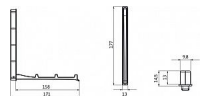

# 14250 vešiak

» PRE TRUHLÁROV » VEŠIAKY

vyška	93	177
x	90	174
y	10	10
z	13	13

Dodávateľské číslo	2227-177 PB12
EAN	9002843426901
Značka	SIRO
Kód produktu	09399-3105

Kovový zápusťný vešák SIRO

Délka: 177 mm, Povrch: černa

Speciální vyklápěcí vešák, který se díky svým rozměrům dá zařezovat i do hrany lamino desky. Vešák lze jednoduše zkombinovat s našimi úchytkami nebo klasickými vešáky.

Dostupnosť na hlavnom sklade: u dodávateľa  
Dostupné množstvo u dodávateľa: sklad dodávateľa