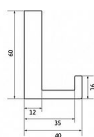

14272 vešiak

» PRE TRUHLÁROV » VEŠIAKY

| | |
|--------------------|---------------|
| Dodávateľské číslo | 2326 PB12 |
| EAN | 9002843411556 |
| Značka | SIRO |
| Kód produktu | 09399-3210 |

Kovový vešák SIRO

Výška: 60 mm, Šírka: 15 mm, Povrch: čierny

Moderní vešáky na stěny SIRO se vyznačují svým jedinečným designem a originálním vzhledem od předních rakouských návrhářů. Nabízejí se v mnoha povrchových úpravách pro dokonalou kombinaci s úchytkami a knopkami SIRO.