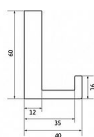

14272 vešiak

» PRE TRUHLÁROV » VEŠIAKY

Dodávateľské číslo	2326 PB12
EAN	9002843411556
Značka	SIRO
Kód produktu	09399-3210

Kovový vešák SIRO

Výška: 60 mm, Šírka: 15 mm, Povrch: čierny

Moderní vešáky na stěny SIRO se vyznačují svým jedinečným designem a originálním vzhledem od předních rakouských návrhářů. Nabízejí se v mnoha povrchových úpravách pro dokonalou kombinaci s úchytkami a knopkami SIRO.