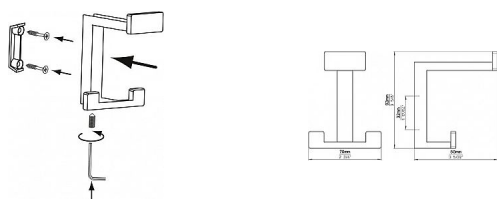

14278 vešiak

» PRE TRUHLÁROV » VEŠIAKY

Dodávateľské číslo	2324 PB21
EAN	9002843423481
Značka	SIRO
Kód produktu	09399-3240

Kovový vešák SIRO

Výška: 92 mm, Šírka: 70 mm, Povrch: ALU efekt

Tento vešák má moderní, minimalistický design a je vyroben z kovu. Má tvar hranatého písmene "C" s dvěma horizontálními rameny - jedno nahoře a jedno dole. Horní rameno je širší než spodní, které je určeno k zavěšení různých předmětů. Design je jednoduchý a čistý, ideální pro moderní interiéry.

Dostupnosť na hlavnom sklade: u dodávateľa
Dostupné množstvo u dodávateľa: sklad dodávateľa

Parametry

Značka	SIRO
Farba	Satén chrom, F1 hliník