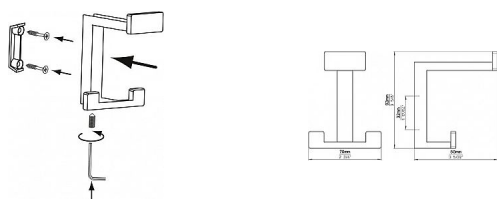

14281 vešiak

» PRE TRUHLÁROV » VEŠIAKY

Dodávateľské číslo	2324 PB12
EAN	9002843413017
Značka	SIRO
Kód produktu	09399-3255

Kovový vešák SIRO

Výška: 92 mm, Šírka: 70 mm, Povrch: čierná mat

Tento vešák má moderní, minimalistický design a je vyroben z kovu. Má tvar hranatého písmene "C" s dvěma horizontálními rameny - jedno nahoře a jedno dole. Povrch je matně černý, což dodává elegantní a sofistikovaný vzhled. Horní rameno je širší než spodní, které je určené k zavěšení různých předmětů. Design je jednoduchý a čistý, ideální pro moderní interiéry.