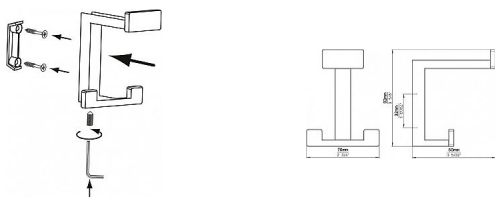

# 14281 vešiak

» PRE TRUHLÁROV » VEŠIAKY

|                    |               |
|--------------------|---------------|
| Dodávateľské číslo | 2324 PB12     |
| EAN                | 9002843413017 |
| Značka             | SIRO          |
| Kód produktu       | 09399-3255    |

Kovový vešák SIRO

Výška: 92 mm, Šírka: 70 mm, Povrch: černá mat

Tento vešák má moderní, minimalistický design a je vyroben z kovu. Má tvar hranatého písmene "C" s dvěma horizontálními rameny - jedno nahoře a jedno dole. Povrch je matně černý, což dodává elegantní a sofistikovaný vzhled. Horní rameno je širší než spodní, které je určené k zavěšení různých předmětů. Design je jednoduchý a čistý, ideální pro moderní interiéry.