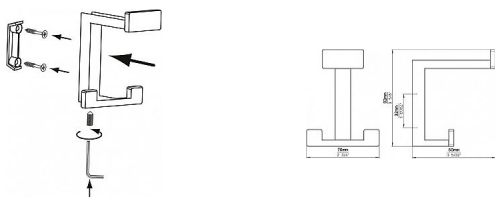

14281 vešiak

» PRE TRUHLÁROV » VEŠIAKY

Dodávateľské číslo	2324 PB12
EAN	9002843413017
Značka	SIRO
Kód produktu	09399-3255

Kovový vešák SIRO

Výška: 92 mm, Šírka: 70 mm, Povrch: černá mat

Tento vešák má moderní, minimalistický design a je vyroben z kovu. Má tvar hranatého písmene "C" s dvěma horizontálními rameny - jedno nahoře a jedno dole. Povrch je matně černý, což dodává elegantní a sofistikovaný vzhled. Horní rameno je širší než spodní, které je určené k zavěšení různých předmětů. Design je jednoduchý a čistý, ideální pro moderní interiéry.