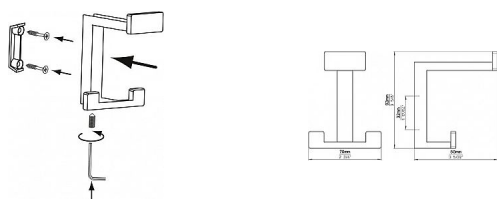

# 14281 vešiak

» PRE TRUHLÁROV » VEŠIAKY

Dodávateľské číslo	2324 PB12
EAN	9002843413017
Značka	SIRO
Kód produktu	09399-3255

Kovový vešák SIRO

Výška: 92 mm, Šírka: 70 mm, Povrch: černá mat

Tento vešák má moderní, minimalistický design a je vyroben z kovu. Má tvar hranatého písmene "C" s dvěma horizontálními rameny - jedno nahoře a jedno dole. Povrch je matně černý, což dodává elegantní a sofistikovaný vzhled. Horní rameno je širší než spodní, které je určené k zavěšení různých předmětů. Design je jednoduchý a čistý, ideální pro moderní interiéry.

## Parametry

Značka	SIRO
Farba	Černá