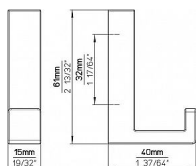

14284 vešiak

» PRE TRUHLÁROV » VEŠIAKY

Dodávateľské číslo	2326 PB21
EAN	9002843411563
Značka	SIRO
Kód produktu	09399-3270

Kovový vešák SIRO

Výška: 60 mm, Šírka: 15 mm, Povrch: ALU efekt

Moderní vešáky na stěny SIRO se vyznačují svým jedinečným designem a originálním vzhledem od předních rakouských návrhářů. Nabízejí se v mnoha povrchových úpravách pro dokonalou kombinaci s úchytkami a knopkami SIRO.