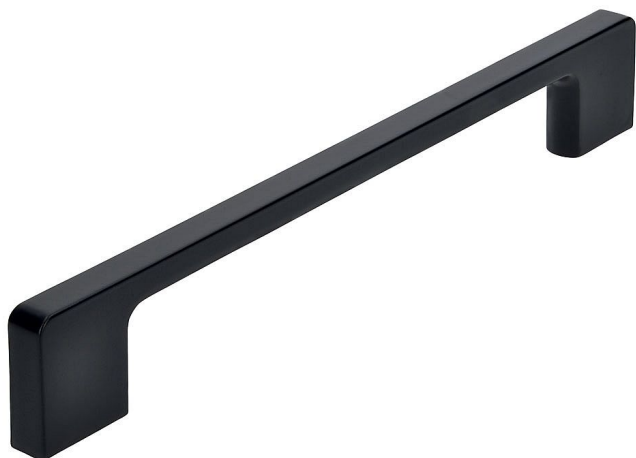

# 14293 úchytka

» PRE TRUHLÁROV » ÚCHYTKY, RUKOVÄTE, MUŠLE » ÚCHYTKY

Dodávateľské číslo	2027-204 PB12
EAN	9002843413390
Značka	SIRO
Kód produktu	09399-3315

## ČERNÁ MATNÁ

14155 - rozteč 96mm, dĺžka 108mm  
14291 - rozteč 128mm, dĺžka 140mm  
14032 - rozteč 160mm, dĺžka 172mm  
14293 - rozteč 192mm, dĺžka 204mm  
14294 - rozteč 320mm, dĺžka 332mm

Dostupnosť na hlavnom sklade: u dodávateľa  
Dostupné množstvo u dodávateľa: sklad dodávateľa

## Parametry

Značka	SIRO
Farba	Černá
Rozteč	192