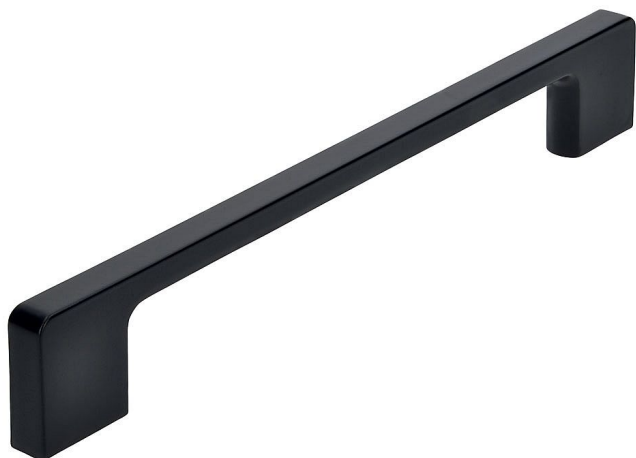

14293 úchytka

» PRE TRUHLÁROV » ÚCHYTKY, RUKOVÄTE, MUŠLE » ÚCHYTKY

Dodávateľské číslo	2027-204 PB12
EAN	9002843413390
Značka	SIRO
Kód produktu	09399-3315

ČERNÁ MATNÁ

14155 - rozteč 96mm, délka 108mm
14291 - rozteč 128mm, délka 140mm
14032 - rozteč 160mm, délka 172mm
14293 - rozteč 192mm, délka 204mm
14294 - rozteč 320mm, délka 332mm

Dostupnosť na hlavnom sklade: u dodávateľa
Dostupné množstvo u dodávateľa: sklad dodávateľa

Parametry

Značka	SIRO
Farba	Černá
Rozteč	192