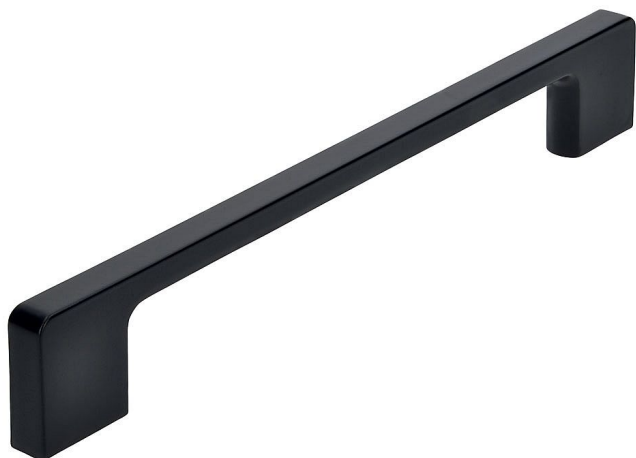

14293 úchytka

» PRE TRUHLÁROV » ÚCHYTKY, RUKOVÄTE, MUŠLE » ÚCHYTKY

Dodávateľské číslo	2027-204 PB12
EAN	9002843413390
Značka	SIRO
Kód produktu	09399-3315

ČERNÁ MATNÁ

14155 - rozteč 96mm, dĺžka 108mm
14291 - rozteč 128mm, dĺžka 140mm
14032 - rozteč 160mm, dĺžka 172mm
14293 - rozteč 192mm, dĺžka 204mm
14294 - rozteč 320mm, dĺžka 332mm

Dostupnosť na hlavnom sklade: u dodávateľa
Dostupné množstvo u dodávateľa: sklad dodávateľa

Parametry

Značka	SIRO
Farba	Černá
Rozteč	192