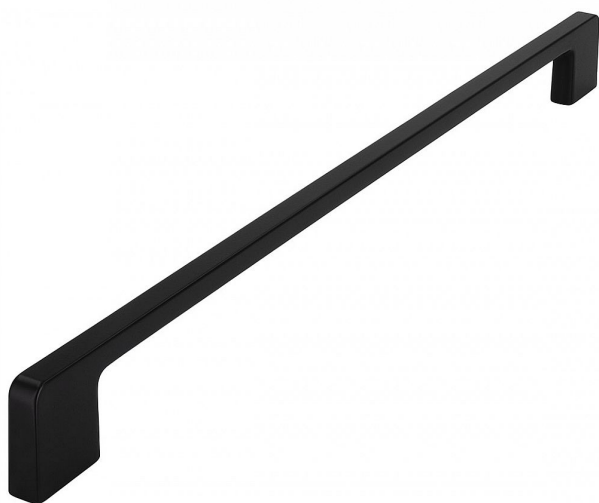

14294 úchytka

» PRE TRUHLÁROV » ÚCHYTKY, RUKOVÄTE, MUŠLE » ÚCHYTKY

Dodávateľské číslo	2027-332 PB12
Značka	SIRO
Kód produktu	09399-3885

ČERNÁ MATNÁ

14155 - rozteč 96mm, dĺžka 108mm
14291 - rozteč 128mm, dĺžka 140mm
14032 - rozteč 160mm, dĺžka 172mm
14293 - rozteč 192mm, dĺžka 204mm
14294 - rozteč 320mm, dĺžka 332mm

Dostupnosť na hlavnom sklade: u dodávateľa
Dostupné množstvo u dodávateľa: sklad dodávateľa

Parametry

Značka	SIRO
Farba	Nerez mat, F9 imitace nerez
Rozteč	320