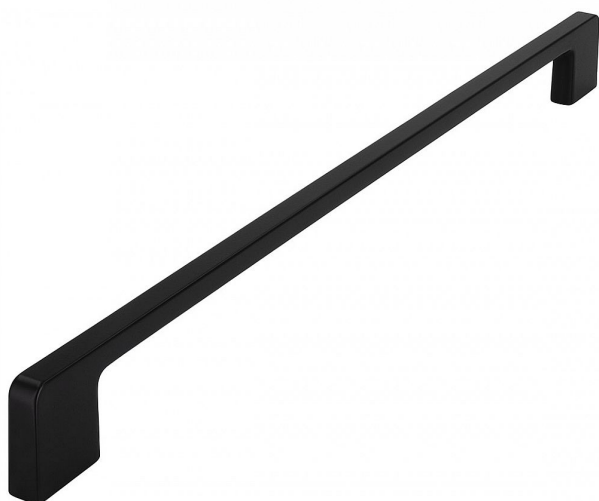

# 14294 úchytka

» PRE TRUHLÁROV » ÚCHYTKY, RUKOVÄTE, MUŠLE » ÚCHYTKY

Dodávateľské číslo	2027-332 PB12
Značka	SIRO
Kód produktu	09399-3885

## ČERNÁ MATNÁ

14155 - rozteč 96mm, dĺžka 108mm  
14291 - rozteč 128mm, dĺžka 140mm  
14032 - rozteč 160mm, dĺžka 172mm  
14293 - rozteč 192mm, dĺžka 204mm  
14294 - rozteč 320mm, dĺžka 332mm

Dostupnosť na hlavnom sklade: u dodávateľa  
Dostupné množstvo u dodávateľa: sklad dodávateľa

## Parametry

Značka	SIRO
Farba	Nerez mat, F9 imitace nerez
Rozteč	320