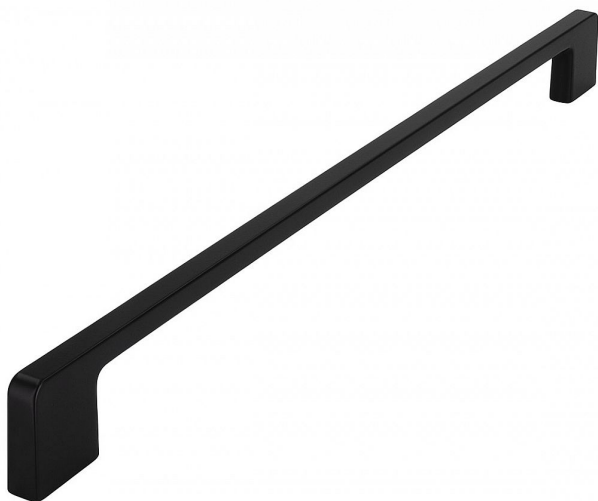

# 14294 úchytka

» PRE TRUHLÁROV » ÚCHYTKY, RUKOVÄTE, MUŠLE » ÚCHYTKY

Dodávateľské číslo	2027-332 PB12
Značka	SIRO
Kód produktu	09399-3885

## ČERNÁ MATNÁ

14155 - rozteč 96mm, dĺžka 108mm  
14291 - rozteč 128mm, dĺžka 140mm  
14032 - rozteč 160mm, dĺžka 172mm  
14293 - rozteč 192mm, dĺžka 204mm  
14294 - rozteč 320mm, dĺžka 332mm

Dostupnosť na hlavnom sklade: u dodávateľa  
Dostupné množstvo u dodávateľa: sklad dodávateľa

## Parametry

Značka	SIRO
Farba	Nerez mat, F9 imitace nerez
Rozteč	320