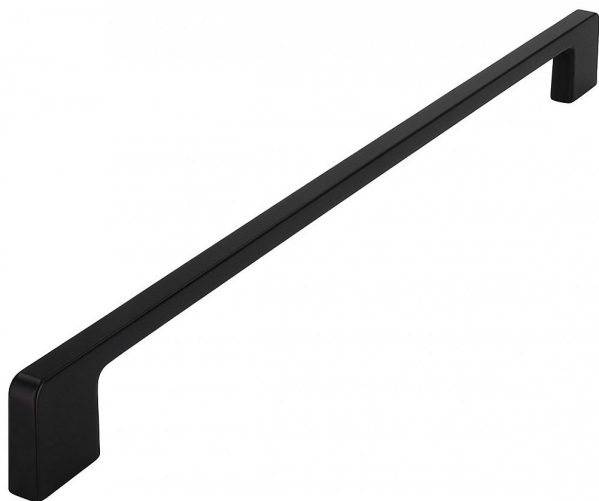

# 14294 úchytka

» PRE TRUHLÁROV » ÚCHYTKY, RUKOVÄTE, MUŠLE » ÚCHYTKY

Dodávateľské číslo	2027-332 PB12
Značka	SIRO
Kód produktu	09399-3885

## ČERNÁ MATNÁ

14155 - rozteč 96mm, dĺžka 108mm  
14291 - rozteč 128mm, dĺžka 140mm  
14032 - rozteč 160mm, dĺžka 172mm  
14293 - rozteč 192mm, dĺžka 204mm  
14294 - rozteč 320mm, dĺžka 332mm

Dostupnosť na hlavnom sklade: u dodávateľa  
Dostupné množstvo u dodávateľa: sklad dodávateľa

## Parametry

Značka	SIRO
Farba	Nerez mat, F9 imitace nerez
Rozteč	320