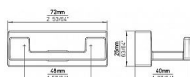

14360 vešiak

» PRE TRUHLÁROV » VEŠIAKY

Dodávateľské číslo	2621 PB12
Značka	SIRO
Kód produktu	09399-4090

Kovový vešák SIRO

Výška: 25 mm, Šířka: 72 mm, Povrch: černá mat

Moderní vešáky na stěny SIRO se vyznačují svým jedinečným designem a originálním vzhledem od předních rakouských návrhářů. Nabízejí se v mnoha povrchových úpravách pro dokonalou kombinaci s úchytkami a knopkami SIRO.