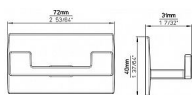

14363 vešiak

» PRE TRUHLÁROV » VEŠIAKY

Dodávateľské číslo	2622 PB12 K
Značka	SIRO
Kód produktu	09399-4093

Nalepovací kovový vešák SIRO

Výška: 40 mm, Šírka: 71 mm, Povrch: černá mat
Udávaná nosnosť: max 1 kg

Samolepicí kovový vešák SIRO je ideálnou voľbou pre všetky nesavé povrchy kde je problematická montáž vrtaním. Plocha pre lepenie musí byť dokonale čistá a zbavená všetkých mastnot.

Dostupnosť na hlavnom sklade: u dodávateľa
Dostupné množstvo u dodávateľa: sklad dodávateľa