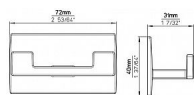

14363 vešiak

» PRE TRUHLÁROV » VEŠIAKY

Dodávateľské číslo	2622 PB12 K
Značka	SIRO
Kód produktu	09399-4093

Nalepovací kovový vešák SIRO

Výška: 40 mm, Šířka: 71 mm, Povrch: černá mat
Udávaná nosnost: max 1 kg

Samolepicí kovový vešák SIRO je ideální volbou pro všechny nesavé povrchy kde je problematická montáž vrtáním. Plocha pro lepení musí být dokonale čistá a zbavená všech mastnot.

Dostupnost na hlavnem sklade: u dodávateľa
Dostupné množstvo u dodávateľa: sklad dodávateľa