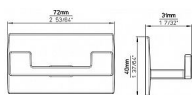

# 14364 vešiak

» PRE TRUHLÁROV » VEŠIAKY

Dodávateľské číslo	2622 ZN1 K
Značka	SIRO
Kód produktu	09399-4094

Nalepovací kovový vešák SIRO

Výška: 40 mm, Šírka: 71 mm, Povrch: černá mat  
Udávaná nosnosť: max 1 kg

Samolepicí kovový vešák SIRO je ideálnou voľbou pro všechny nesavé povrchy kde je problematická montáž vrtáním. Plocha pro lepení musí být dokonale čistá a zbavená všech mastnot.

Dostupnosť na hlavnom sklade: u dodávateľa  
Dostupné množstvo u dodávateľa: sklad dodávateľa