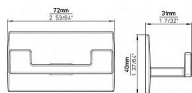

14364 vešiak

» PRE TRUHLÁROV » VEŠIAKY

Dodávateľské číslo	2622 ZN1 K
Značka	SIRO
Kód produktu	09399-4094

Nalepovací kovový vešiak SIRO

Výška: 40 mm, Šírka: 71 mm, Povrch: černá mat
Udávaná nosnosť: max 1 kg

Samolepicí kovový vešiak SIRO je ideálnou voľbou pre všetky nesavé povrchy kde je problematická montáž vrtaním. Plocha pre lepenie musí byť dokonale čistá a zbavená všetkých mastnot.

Dostupnosť na hlavnom sklade: u dodávateľa
Dostupné množstvo u dodávateľa: sklad dodávateľa