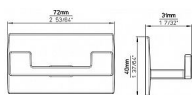

# 14364 vešiak

» PRE TRUHLÁROV » VEŠIAKY

Dodávateľské číslo	2622 ZN1 K
Značka	SIRO
Kód produktu	09399-4094

Nalepovací kovový vešák SIRO

Výška: 40 mm, Šírka: 71 mm, Povrch: černá mat  
Udávaná nosnosť: max 1 kg

Samolepicí kovový vešák SIRO je ideálnou voľbou pre všetky nesavé povrchy kde je problematická montáž vrtaním. Plocha pre lepenie musí byť dokonale čistá a zbavená všetkých mastnot.

Dostupnosť na hlavnom sklade: u dodávateľa  
Dostupné množstvo u dodávateľa: sklad dodávateľa