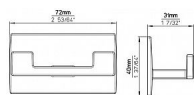

14364 vešiak

» PRE TRUHLÁROV » VEŠIAKY

Dodávateľské číslo	2622 ZN1 K
Značka	SIRO
Kód produktu	09399-4094

Nalepovací kovový vešiak SIRO

Výška: 40 mm, Šírka: 71 mm, Povrch: černá mat
Udávaná nosnosť: max 1 kg

Samolepicí kovový vešiak SIRO je ideálnou voľbou pre všetky nesavé povrchy kde je problematická montáž vrtaním. Plocha pre lepenie musí byť dokonale čistá a zbavená všetkých mastnot.

Dostupnosť na hlavnom sklade: u dodávateľa
Dostupné množstvo u dodávateľa: sklad dodávateľa