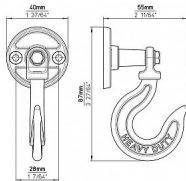

# 14400 Vesak

» PRE TRUHLÁROV » VEŠIAKY

Dodávateľské číslo	2614 PB12
Značka	SIRO
Kód produktu	09399-3355

## Kovový vešák SIRO

Výška: 87 mm, Šírka: 40 mm, Povrch: čierná mat  
Součást balení: 2x vrut

Tento vešák je navrhnutý v štýle industriálneho dizajnu a je vyrobený z kovu. Má robustný vzhľad a čiernu farbu. Vešák je tvorený kulatou základnou, ktorá sa pripieňuje ke zdi, a z nej vychádza masívny otočný hák vo tvare písmene "C". Na háku je vyrytý nápis "HEAVY DUTY," čo zdôrazňuje jeho pevnosť. Celkovo pôsobí vešák veľmi odolne a je vhodný pre praktické i dekoratívne použitie v interiéroch s industriálnym alebo rustikálnym nádechem.

## Parametry

Značka	SIRO
Farba	Černá