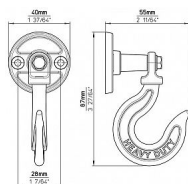

14400 Vesak

» PRE TRUHLÁROV » VEŠIAKY

Dodávateľské číslo	2614 PB12
Značka	SIRO
Kód produktu	09399-3355

Kovový vešák SIRO

Výška: 87 mm, Šírka: 40 mm, Povrch: čierná mat
Součást balení: 2x vrut

Tento vešák je navrhnutý v štýle industriálneho dizajnu a je vyrobený z kovu. Má robustný vzhľad a čiernu farbu. Vešák je tvorený kulatou základnou, ktorá sa pripieňuje ke zdi, a z nej vychádza masívny otočný hák vo tvare písmene "C". Na háku je vyrytý nápis "HEAVY DUTY," čo zdôrazňuje jeho pevnosť. Celkovo pôsobí vešák veľmi odolne a je vhodný pre praktické i dekoratívne použitie v interiéroch s industriálnym alebo rustikálnym nádechem.