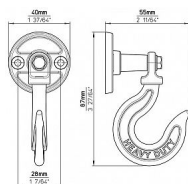

# 14400 Vesak

» PRE TRUHLÁROV » VEŠIAKY

|                    |            |
|--------------------|------------|
| Dodávateľské číslo | 2614 PB12  |
| Značka             | SIRO       |
| Kód produktu       | 09399-3355 |

## Kovový vešák SIRO

Výška: 87 mm, Šírka: 40 mm, Povrch: čierná mat  
Součást balení: 2x vrut

Tento vešák je navrhnutý v štýle industriálneho dizajnu a je vyrobený z kovu. Má robustný vzhľad a čiernu farbu. Vešák je tvorený kulatou základnou, ktorá sa pripieňuje ke zdi, a z nej vychádza masívny otočný hák vo tvare písmene "C". Na háku je vyrytý nápis "HEAVY DUTY," čo zdôrazňuje jeho pevnosť. Celkovo pôsobí vešák veľmi odolne a je vhodný pre praktické i dekoratívne použitie v interiéroch s industriálnym alebo rustikálnym nádechem.