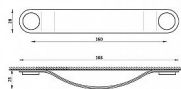

14406 úchytka

» PRE TRUHLÁROV » ÚCHYTKY, RUKOVĀTE, MUŠLE » ÚCHYTKY

Dodávateľské číslo SM8317-188 | LS7

Značka SIRO

Kód produktu 09399-3365

Kožená úchytka SIRO (umělá kůže)

Délka: 188 mm, Rozteč: 160 mm (ideálně)

Součást balení: 2x M4 šrouby

Moderní koženková úchytka, které perfektně ladí ke každému nábytku. Prošívání po okrajích zaručují vysokou pevnost a skvělý vzhled.

Dostupnost na hlavnem sklade: u dodávateľa

Dostupné množstvo u dodávateľa: sklad dodávateľa

Parametry

Značka SIRO

Farba Černá

Rozteč 160