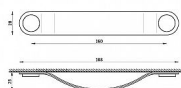

14410 úchytka

» PRE TRUHLÁROV » ÚCHYTKY, RUKOVĀTE, MUŠLE » ÚCHYTKY

Dodávateľské číslo SM8317-188 | LS9

Značka SIRO

Kód produktu 09399-3385

Kožená úchytka SIRO (umělá kůže)

Délka: 188 mm, Rozteč: 160 mm (ideálně)

Součást balení: 2x M4 šrouby

Moderní koženková úchytka, které perfektně ladí ke každému nábytku. Prošívání po okrajích zaručují vysokou pevnost a skvělý vzhled.

Dostupnost na hlavnem sklade: u dodávateľa

Dostupné množstvo u dodávateľa: sklad dodávateľa

Parametry

Značka SIRO

Farba Bílá

Rozteč 160