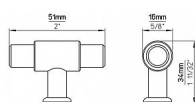

14430 gombík

» PRE TRUHLÁROV » ÚCHYTKY, RUKOVÄTE, MUŠLE » KNOPKY

Dodávateľské číslo	2604-51 PB12
Značka	SIRO
Kód produktu	09399-3850

Kovová knopka SIRO

Délka: 51 mm, Povrch: černá mat
Součást balení: 1x M4 šroub

Knopka je válcovitého tvaru s hladkým povrchem a zaobleným koncem. Knopka je upevněna ve válcovité základně, která slouží k připevnění knopky ke skříňce nebo zásuvce. Celkový design je jednoduchý, elegantní a může se hodit do moderního nebo industriálního interiéru.