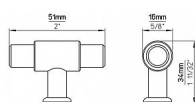

# 14430 gombík

» PRE TRUHLÁROV » ÚCHYTKY, RUKOVÄTE, MUŠLE » KNOPKY

Dodávateľské číslo	2604-51 PB12
Značka	SIRO
Kód produktu	09399-3850

Kovová knopka SIRO

Délka: 51 mm, Povrch: černá mat  
Součást balení: 1x M4 šroub

Knopka je válcovitého tvaru s hladkým povrchem a zaobleným koncem. Knopka je upevněna ve válcovité základně, která slouží k připevnění knopky ke skříňce nebo zásuvce. Celkový design je jednoduchý, elegantní a může se hodit do moderního nebo industriálního interiéru.