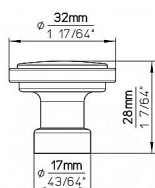

14433 gombík

» PRE TRUHLÁROV » ÚCHYTKY, RUKOVÄTE, MUŠLE » KNOPKY

Dodávateľské číslo	2605-32 PB12
Značka	SIRO
Kód produktu	09399-3853

Kovová knopka SIRO

Velikost: 32 mm, Povrch: černá mat
Součást balení: 1x M4 šroub