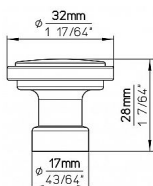

14433 gombík

» PRE TRUHLÁROV » ÚCHYTKY, RUKOVÄTE, MUŠLE » KNOPKY

Dodávateľské číslo	2605-32 PB12
Značka	SIRO
Kód produktu	09399-3853

Kovová knopka SIRO

Velikost: 32 mm, Povrch: černá mat
Součást balení: 1x M4 šroub