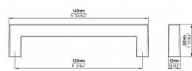

14461 úchytka

» PRE TRUHLÁROV » ÚCHYTKY, RUKOVĀTE, MUŠLE » ÚCHYTKY

Dodávateľské číslo	2623-140 ZN91
Značka	SIRO
Kód produktu	09399-4228

Kovová úchytka SIRO

Délka: 140 mm, Rozteč: 128 mm, Povrch: broušená mosaz

Součást balení: 2x M4 šrouby

Na obrázku je úchytka značky SIRO. Jedná se o moderní, minimalistickou úchytku s hranatým designem, vyrobenou z černého materiálu. Úchytka má jednoduchý tvar obdélníku se zaoblenými hranami a je určena k montáži na nábytek, jako jsou skříňky, zásuvky nebo dveře. Tento typ úchytky se hodí zejména do moderních interiérů, kde je kladen důraz na čisté linie a jednoduchý design. Zlatá barva dodává úchytce elegantní a nadčasový vzhled.

Dostupnosť na hlavnom sklade: u dodávateľa
Dostupné množstvo u dodávateľa: sklad dodávateľa

Parametry

Značka	SIRO
Farba	Surová mosaz
Rozteč	128