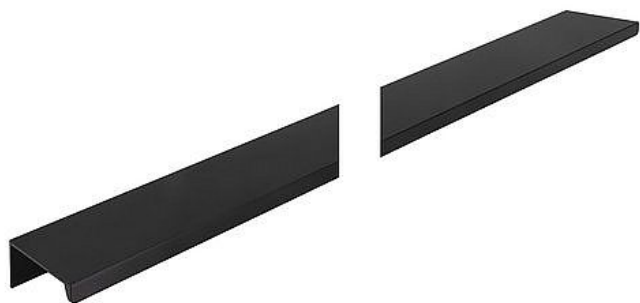

14470 úchytka

» PRE TRUHLÁROV » ÚCHYTKY, RUKOVÄTE, MUŠLE » ÚCHYTKY

Dodávateľské číslo	2627-995 PB12
Značka	SIRO
Kód produktu	09399-4237

Profilová úchytka SIRO do hrany dvířek

Délka: 340 mm, Rozteč: 320 mm, Síla mat.: 1.5 mm,
Povrch: černá mat

Profilová úchytka značky SIRO má moderní a minimalistický design. Je vyrobena z kovu a má tvar plochého profilu ve tvaru písmene "L". Tato úchytka je určena k montáži na horní hranu dvířek nebo zásuvky, což umožňuje její skryté uchycení a dodává nábytku čistý a elegantní vzhled. Díky svému jednoduchému designu je úchytka vhodná do moderních interiérů, kde se hodí k jemnému a nenápadnému zdůraznění linií nábytku.

Dostupnosť na hlavnom sklade: u dodávateľa
Dostupné množstvo u dodávateľa: sklad dodávateľa

Parametry

Značka	SIRO
Farba	Černá
Rozteč	3x320