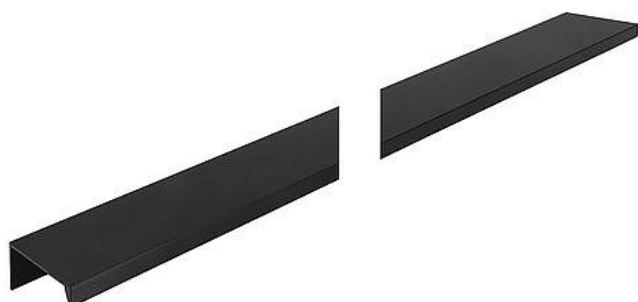

# 14470 úchytka

» PRE TRUHLÁROV » ÚCHYTKY, RUKOVĀTE, MUŠLE » ÚCHYTKY

Dodávateľské číslo	2627-995 PB12
Značka	SIRO
Kód produktu	09399-4237

Profilová úchytka SIRO do hrany dvířek

Délka: 340 mm, Rozteč: 320 mm, Síla mat.: 1.5 mm,  
Povrch: černá mat

Profilová úchytka značky SIRO má moderní a minimalistický design. Je vyrobena z kovu a má tvar plochého profilu ve tvaru písmene "L". Tato úchytka je určena k montáži na horní hranu dvířek nebo zásuvky, což umožňuje její skryté uchycení a dodává nábytku čistý a elegantní vzhled. Díky svému jednoduchému designu je úchytka vhodná do moderních interiérů, kde se hodí k jemnému a nenápadnému zdůraznění linií nábytku.

## Parametry

Značka	SIRO
Farba	Černá
Rozteč	3x320