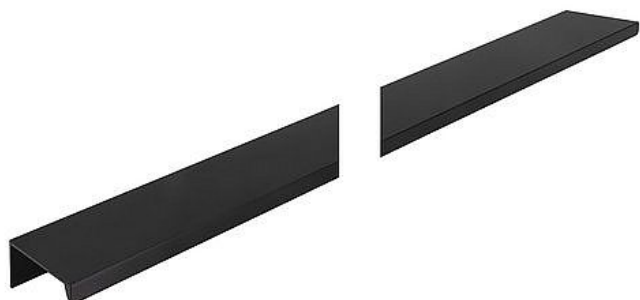

14470 úchytka

» PRE TRUHLÁROV » ÚCHYTKY, RUKOVÄTE, MUŠLE » ÚCHYTKY

Dodávateľské číslo	2627-995 PB12
Značka	SIRO
Kód produktu	09399-4237

Profilová úchytka SIRO do hrany dvířek

Délka: 340 mm, Rozteč: 320 mm, Síla mat.: 1.5 mm,
Povrch: černá mat

Profilová úchytka značky SIRO má moderní a minimalistický design. Je vyrobena z kovu a má tvar plochého profilu ve tvaru písmene "L". Tato úchytka je určena k montáži na horní hranu dvířek nebo zásuvky, což umožňuje její skryté uchycení a dodává nábytku čistý a elegantní vzhled. Díky svému jednoduchému designu je úchytka vhodná do moderních interiérů, kde se hodí k jemnému a nenápadnému zdůraznění linií nábytku.

Dostupnosť na hlavnom sklade: u dodávateľa
Dostupné množstvo u dodávateľa: sklad dodávateľa

Parametry

Značka	SIRO
Farba	Černá
Rozteč	3x320