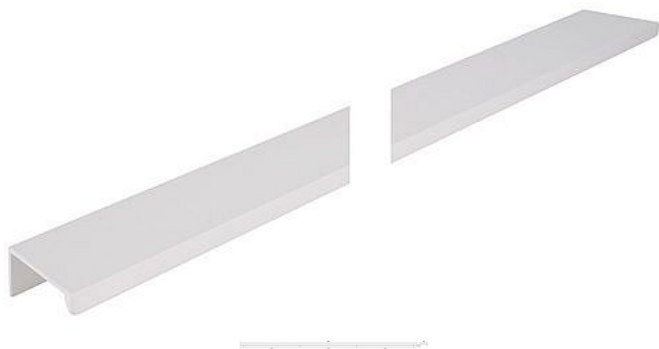

14471 úchytka

» PRE TRUHLÁROV » ÚCHYTKY, RUKOVĀTE, MUŠLE » ÚCHYTKY

Dodávateľské číslo	2627-995 PB32C
Značka	SIRO
Kód produktu	09399-4238

Profilová úchytka SIRO do hrany dvířek

Délka: 340 mm, Rozteč: 320 mm, Síla mat.: 1.5 mm,
Povrch: bílá mat

Profilová úchytka značky SIRO má moderní a minimalistický design. Je vyrobena z kovu a má tvar plochého profilu ve tvaru písmene "L". Tato úchytka je určena k montáži na horní hranu dvířek nebo zásuvky, což umožňuje její skryté uchycení a dodává nábytku čistý a elegantní vzhled. Díky svému jednoduchému designu je úchytka vhodná do moderních interiérů, kde se hodí k jemnému a nenápadnému zdůraznění linií nábytku.

Dostupnosť na hlavnom sklade: u dodávateľa
Dostupné množstvo u dodávateľa: sklad dodávateľa

Parametry

Značka	SIRO
Farba	Bílá
Rozteč	3x320