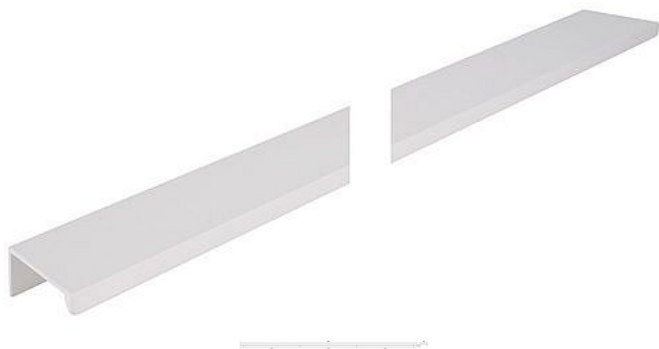

14471 úchytka

» PRE TRUHLÁROV » ÚCHYTKY, RUKOVÄTE, MUŠLE » ÚCHYTKY

Dodávateľské číslo	2627-995 PB32C
Značka	SIRO
Kód produktu	09399-4238

Profilová úchytka SIRO do hrany dvířek

Délka: 340 mm, Rozteč: 320 mm, Síla mat.: 1.5 mm,
Povrch: bílá mat

Profilová úchytka značky SIRO má moderní a minimalistický design. Je vyrobena z kovu a má tvar plochého profilu ve tvaru písmene "L". Tato úchytka je určena k montáži na horní hranu dvířek nebo zásuvky, což umožňuje její skryté uchycení a dodává nábytku čistý a elegantní vzhled. Díky svému jednoduchému designu je úchytka vhodná do moderních interiérů, kde se hodí k jemnému a nenápadnému zdůraznění linií nábytku.

Dostupnosť na hlavnom sklade: u dodávateľa
Dostupné množstvo u dodávateľa: sklad dodávateľa

Parametry

Značka	SIRO
Farba	Bílá
Rozteč	3x320