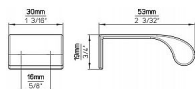

14482 gombík

» PRE TRUHLÁROV » ÚCHYTKY, RUKOVÄTE, MUŠLE » KNOPKY

Dodávateľské číslo	2626-30 PB12
Značka	SIRO
Kód produktu	09399-4252

Kovová hranová úchytka SIRO

Délka: 30 mm, Rozteč: 16 mm, Povrch: černá mat
Součást balení: 2x M4 vruty

Toto černé nábytkové madlo má moderní a minimalistický design s jemně zakřiveným tvarem, který umožňuje pohodlný úchop. Díky matné černé povrchové úpravě působí elegantně a je vhodné pro použití na skříních, zásuvkách nebo posuvných dveřích. Robustní konstrukce zajišťuje pevnost a dlouhou životnost, zatímco skrytá montážní díra umožňuje snadnou instalaci a čistý vzhled.

Dostupnosť na hlavnom sklade: u dodávateľa
Dostupné množstvo u dodávateľa: sklad dodávateľa

Parametry

Značka	SIRO
Farba	Černá
Rozteč	16