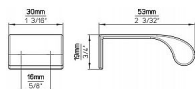

14482 gombík

» PRE TRUHLÁROV » ÚCHYTKY, RUKOVÄTE, MUŠLE » KNOPKY

Dodávateľské číslo	2626-30 PB12
Značka	SIRO
Kód produktu	09399-4252

Kovová hranová úchytka SIRO

Délka: 30 mm, Rozteč: 16 mm, Povrch: černá mat
Součást balení: 2x M4 vruty