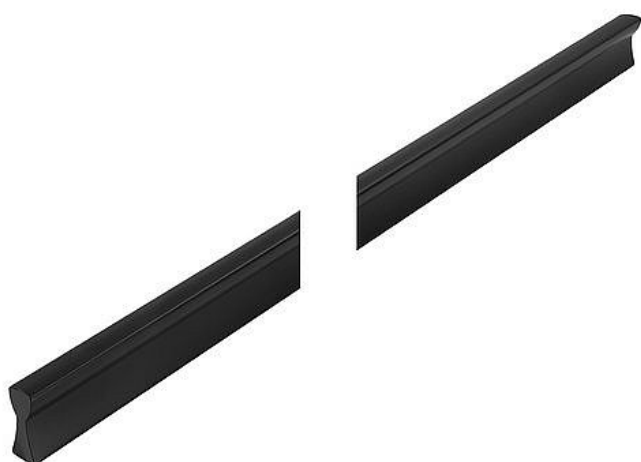

14560 úchytka

» PRE TRUHLÁROV » ÚCHYTKY, RUKOVÄTE, MUŠLE » ÚCHYTKY

Dodávateľské číslo	2086-995 PB12
Značka	SIRO
Kód produktu	09399-4330

Kovová úchytka SIRO

Délka: 995 mm, Rozteč: 3x320 mm, Povrch: černá mat
Součást balení: 2x M4 šrouby

Tato úchytka má dlouhý a štíhlý profil s jemně zaoblenými hranami, což jí dodává elegantní vzhled. Její design je minimalistický a čistý, což ji činí vhodnou pro moderní i tradičnější interiéry. Úchytka má mírně klenutý tvar a je bez viditelných šroubů nebo spojovacích prvků, což přispívá k jejímu hladkému a jednoduššímu vzhledu. Celkově působí subtilně, ale zároveň robustně a kvalitně.

Dostupnosť na hlavnom sklade: u dodávateľa
Dostupné množstvo u dodávateľa: sklad dodávateľa

Parametry

Značka	SIRO
Farba	Černá
Rozteč	3x320