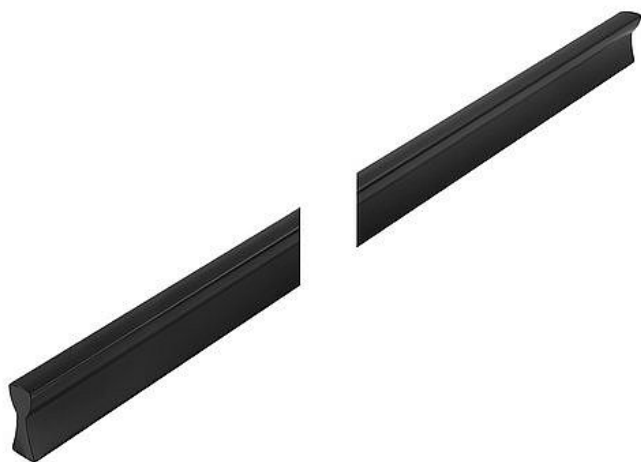

14560 úchytka

» PRE TRUHLÁROV » ÚCHYTKY, RUKOVÄTE, MUŠLE » ÚCHYTKY

Dodávateľské číslo	2086-995 PB12
Značka	SIRO
Kód produktu	09399-4330

Kovová úchytka SIRO

Délka: 995 mm, Rozteč: 3x320 mm, Povrch: černá mat
Součást balení: 2x M4 šrouby

Tato úchytka má dlouhý a štíhlý profil s jemně zaoblenými hranami, což jí dodává elegantní vzhled. Její design je minimalistický a čistý, což ji činí vhodnou pro moderní i tradičnější interiéry. Úchytka má mírně klenutý tvar a je bez viditelných šroubů nebo spojovacích prvků, což přispívá k jejímu hladkému a jednoduššímu vzhledu. Celkově působí subtilně, ale zároveň robustně a kvalitně.

Dostupnosť na hlavnom sklade: u dodávateľa
Dostupné množstvo u dodávateľa: sklad dodávateľa

Parametry

Značka	SIRO
Farba	Černá
Rozteč	3x320