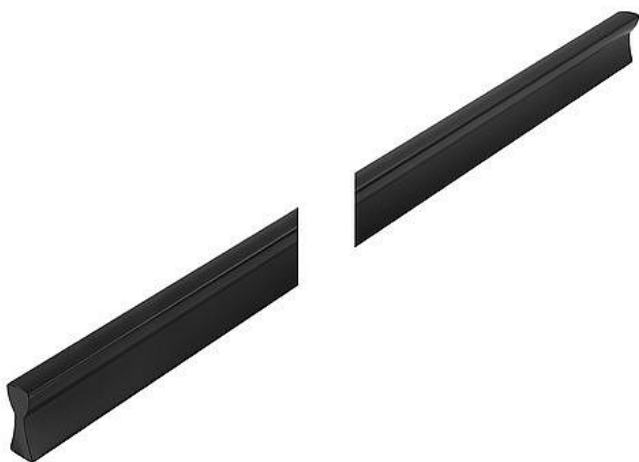

14560 úchytka

» PRE TRUHLÁROV » ÚCHYTKY, RUKOVÄTE, MUŠLE » ÚCHYTKY

Dodávateľské číslo	2086-995 PB12
Značka	SIRO
Kód produktu	09399-4330

Kovová úchytka SIRO

Délka: 995 mm, Rozteč: 3x320 mm, Povrch: černá mat
Součást balení: 2x M4 šrouby

Tato úchytka má dlouhý a štíhlý profil s jemně zaoblenými hranami, což jí dodává elegantní vzhled. Její design je minimalistický a čistý, což ji činí vhodnou pro moderní i tradičnější interiéry. Úchytka má mírně klenutý tvar a je bez viditelných šroubů nebo spojovacích prvků, což přispívá k jejímu hladkému a jednoduššímu vzhledu. Celkově působí subtilně, ale zároveň robustně a kvalitně.

Dostupnosť na hlavnom sklade: u dodávateľa
Dostupné množstvo u dodávateľa: sklad dodávateľa

Parametry

Značka	SIRO
Farba	Černá
Rozteč	3x320