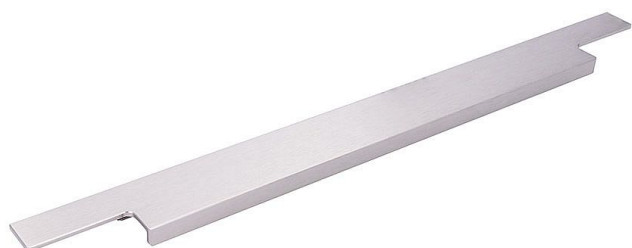

# 14702 úchytka

» PRE TRUHLÁROV » ÚCHYTKY, RUKOVĀTE, MUŠLE » ÚCHYTKY

Dodávateľské číslo	2466-395 AL72
EAN	9002843426246
Značka	SIRO
Kód produktu	09399-3485

## NEREZ OCEL EFEKT

14722 - šířka 13, výška 38, délka 245mm  
14700 - šířka 13, výška 38, délka 295mm  
14724 - šířka 13, výška 38, délka 345mm  
14702 - šířka 13, výška 38, délka 395mm  
14726 - šířka 13, výška 38, délka 445mm  
14704 - šířka 13, výška 38, délka 495mm  
14728 - šířka 13, výška 38, délka 545mm  
14706 - šířka 13, výška 38, délka 595mm  
14714 - šířka 13, výška 38, délka 695mm  
14708 - šířka 13, výška 38, délka 795mm  
14710 - šířka 13, výška 38, délka 895mm  
14712 - šířka 13, výška 38, délka 995mm  
14717 - šířka 13, výška 38, délka 1095mm  
14719 - šířka 13, výška 38, délka 1195mm

## Parametry

Značka	SIRO
Farba	Nerez mat, F9 imitace nerez