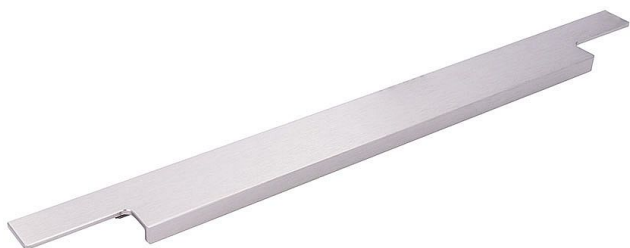

14702 úchytka

» PRE TRUHLÁROV » ÚCHYTKY, RUKOVĀTE, MUŠLE » ÚCHYTKY

Dodávateľské číslo	2466-395 AL72
EAN	9002843426246
Značka	SIRO
Kód produktu	09399-3485

NEREZ OCEL EFEKT

14722 - šírka 13, výška 38, dĺžka 245mm
14700 - šírka 13, výška 38, dĺžka 295mm
14724 - šírka 13, výška 38, dĺžka 345mm
14702 - šírka 13, výška 38, dĺžka 395mm
14726 - šírka 13, výška 38, dĺžka 445mm
14704 - šírka 13, výška 38, dĺžka 495mm
14728 - šírka 13, výška 38, dĺžka 545mm
14706 - šírka 13, výška 38, dĺžka 595mm
14714 - šírka 13, výška 38, dĺžka 695mm
14708 - šírka 13, výška 38, dĺžka 795mm
14710 - šírka 13, výška 38, dĺžka 895mm
14712 - šírka 13, výška 38, dĺžka 995mm
14717 - šírka 13, výška 38, dĺžka 1095mm
14719 - šírka 13, výška 38, dĺžka 1195mm

Dostupnosť na hlavnom sklade: u dodávateľa
Dostupné množstvo u dodávateľa: sklad dodávateľa

Parametry

Značka	SIRO
Farba	Nerez mat, F9 imitace nerez