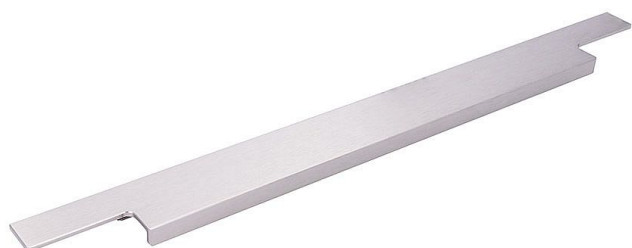

# 14702 úchytka

» PRE TRUHLÁROV » ÚCHYTKY, RUKOVÄTE, MUŠLE » ÚCHYTKY

Dodávateľské číslo	2466-395 AL72
EAN	9002843426246
Značka	SIRO
Kód produktu	09399-3485

## NEREZ OCEL EFEKT

14722 - šírka 13, výška 38, dĺžka 245mm  
14700 - šírka 13, výška 38, dĺžka 295mm  
14724 - šírka 13, výška 38, dĺžka 345mm  
14702 - šírka 13, výška 38, dĺžka 395mm  
14726 - šírka 13, výška 38, dĺžka 445mm  
14704 - šírka 13, výška 38, dĺžka 495mm  
14728 - šírka 13, výška 38, dĺžka 545mm  
14706 - šírka 13, výška 38, dĺžka 595mm  
14714 - šírka 13, výška 38, dĺžka 695mm  
14708 - šírka 13, výška 38, dĺžka 795mm  
14710 - šírka 13, výška 38, dĺžka 895mm  
14712 - šírka 13, výška 38, dĺžka 995mm  
14717 - šírka 13, výška 38, dĺžka 1095mm  
14719 - šírka 13, výška 38, dĺžka 1195mm

## Parametry

Značka	SIRO
Farba	Nerez mat, F9 imitace nerez