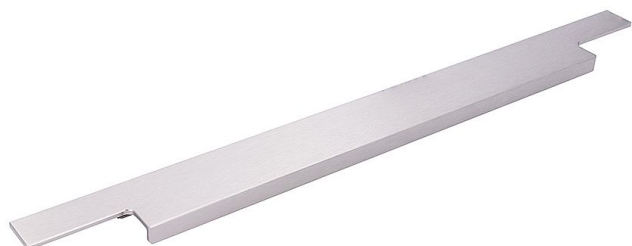

14704 úchytka

» PRE TRUHLÁROV » ÚCHYTKY, RUKOVÄTE, MUŠLE » ÚCHYTKY

Dodávateľské číslo	2466-495 AL72
EAN	9002843426260
Značka	SIRO
Kód produktu	09399-3495

NEREZ OCEL EFEKT

14722 - šírka 13, výška 38, dĺžka 245mm
14700 - šírka 13, výška 38, dĺžka 295mm
14724 - šírka 13, výška 38, dĺžka 345mm
14702 - šírka 13, výška 38, dĺžka 395mm
14726 - šírka 13, výška 38, dĺžka 445mm
14704 - šírka 13, výška 38, dĺžka 495mm
14728 - šírka 13, výška 38, dĺžka 545mm
14706 - šírka 13, výška 38, dĺžka 595mm
14714 - šírka 13, výška 38, dĺžka 695mm
14708 - šírka 13, výška 38, dĺžka 795mm
14710 - šírka 13, výška 38, dĺžka 895mm
14712 - šírka 13, výška 38, dĺžka 995mm
14717 - šírka 13, výška 38, dĺžka 1095mm
14719 - šírka 13, výška 38, dĺžka 1195mm

Dostupnosť na hlavnom sklade: u dodávateľa
Dostupné množstvo u dodávateľa: sklad dodávateľa

Parametry

Značka	SIRO
Farba	Nerez mat, F9 imitace nerez