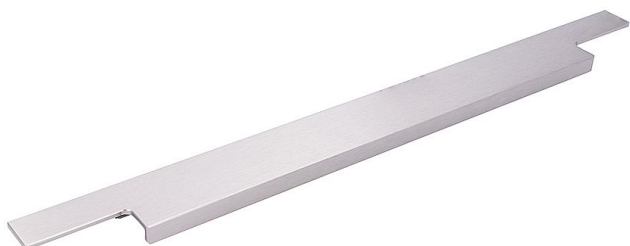

14704 úchytka

» PRE TRUHLÁROV » ÚCHYTKY, RUKOVÄTE, MUŠLE » ÚCHYTKY

Dodávateľské číslo	2466-495 AL72
EAN	9002843426260
Značka	SIRO
Kód produktu	09399-3495

NEREZ OCEL EFEKT

14722 - šírka 13, výška 38, dĺžka 245mm
14700 - šírka 13, výška 38, dĺžka 295mm
14724 - šírka 13, výška 38, dĺžka 345mm
14702 - šírka 13, výška 38, dĺžka 395mm
14726 - šírka 13, výška 38, dĺžka 445mm
14704 - šírka 13, výška 38, dĺžka 495mm
14728 - šírka 13, výška 38, dĺžka 545mm
14706 - šírka 13, výška 38, dĺžka 595mm
14714 - šírka 13, výška 38, dĺžka 695mm
14708 - šírka 13, výška 38, dĺžka 795mm
14710 - šírka 13, výška 38, dĺžka 895mm
14712 - šírka 13, výška 38, dĺžka 995mm
14717 - šírka 13, výška 38, dĺžka 1095mm
14719 - šírka 13, výška 38, dĺžka 1195mm

Dostupnosť na hlavnom sklade: u dodávateľa
Dostupné množstvo u dodávateľa: sklad dodávateľa

Parametry

Značka	SIRO
Farba	Nerez mat, F9 imitace nerez