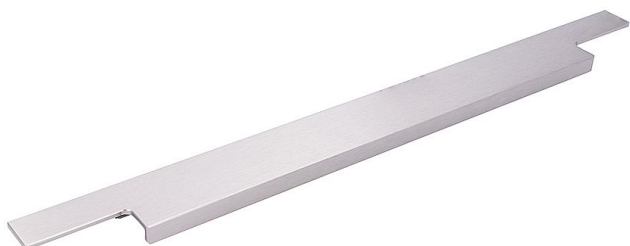

14706 úchytka

» PRE TRUHLÁROV » ÚCHYTKY, RUKOVÄTE, MUŠLE » ÚCHYTKY

Dodávateľské číslo	2466-595 AL72
EAN	9002843426284
Značka	SIRO
Kód produktu	09399-3505

NEREZ OCEL EFEKT

14722 - šírka 13, výška 38, dĺžka 245mm
14700 - šírka 13, výška 38, dĺžka 295mm
14724 - šírka 13, výška 38, dĺžka 345mm
14702 - šírka 13, výška 38, dĺžka 395mm
14726 - šírka 13, výška 38, dĺžka 445mm
14704 - šírka 13, výška 38, dĺžka 495mm
14728 - šírka 13, výška 38, dĺžka 545mm
14706 - šírka 13, výška 38, dĺžka 595mm
14714 - šírka 13, výška 38, dĺžka 695mm
14708 - šírka 13, výška 38, dĺžka 795mm
14710 - šírka 13, výška 38, dĺžka 895mm
14712 - šírka 13, výška 38, dĺžka 995mm
14717 - šírka 13, výška 38, dĺžka 1095mm
14719 - šírka 13, výška 38, dĺžka 1195mm

Dostupnosť na hlavnom sklade: u dodávateľa
Dostupné množstvo u dodávateľa: sklad dodávateľa

Parametry

Značka	SIRO
Farba	Nerez mat, F9 imitace nerez