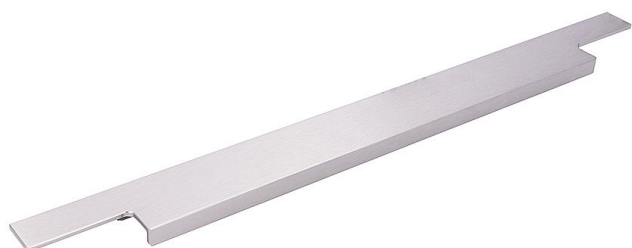

# 14706 úchytka

» PRE TRUHLÁROV » ÚCHYTKY, RUKOVÄTE, MUŠLE » ÚCHYTKY

Dodávateľské číslo	2466-595 AL72
EAN	9002843426284
Značka	SIRO
Kód produktu	09399-3505

## NEREZ OCEL EFEKT

14722 - šírka 13, výška 38, dĺžka 245mm  
14700 - šírka 13, výška 38, dĺžka 295mm  
14724 - šírka 13, výška 38, dĺžka 345mm  
14702 - šírka 13, výška 38, dĺžka 395mm  
14726 - šírka 13, výška 38, dĺžka 445mm  
14704 - šírka 13, výška 38, dĺžka 495mm  
14728 - šírka 13, výška 38, dĺžka 545mm  
14706 - šírka 13, výška 38, dĺžka 595mm  
14714 - šírka 13, výška 38, dĺžka 695mm  
14708 - šírka 13, výška 38, dĺžka 795mm  
14710 - šírka 13, výška 38, dĺžka 895mm  
14712 - šírka 13, výška 38, dĺžka 995mm  
14717 - šírka 13, výška 38, dĺžka 1095mm  
14719 - šírka 13, výška 38, dĺžka 1195mm

## Parametry

Značka	SIRO
Farba	Nerez mat, F9 imitace nerez