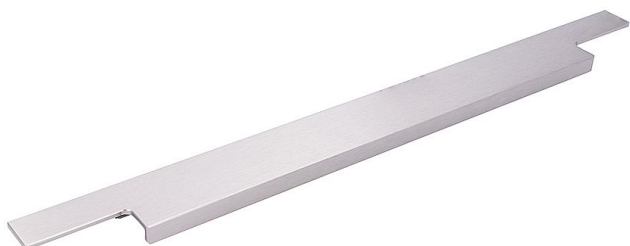

# 14706 úchytka

» PRE TRUHLÁROV » ÚCHYTKY, RUKOVÄTE, MUŠLE » ÚCHYTKY

Dodávateľské číslo	2466-595 AL72
EAN	9002843426284
Značka	SIRO
Kód produktu	09399-3505

## NEREZ OCEL EFEKT

14722 - šírka 13, výška 38, dĺžka 245mm  
14700 - šírka 13, výška 38, dĺžka 295mm  
14724 - šírka 13, výška 38, dĺžka 345mm  
14702 - šírka 13, výška 38, dĺžka 395mm  
14726 - šírka 13, výška 38, dĺžka 445mm  
14704 - šírka 13, výška 38, dĺžka 495mm  
14728 - šírka 13, výška 38, dĺžka 545mm  
14706 - šírka 13, výška 38, dĺžka 595mm  
14714 - šírka 13, výška 38, dĺžka 695mm  
14708 - šírka 13, výška 38, dĺžka 795mm  
14710 - šírka 13, výška 38, dĺžka 895mm  
14712 - šírka 13, výška 38, dĺžka 995mm  
14717 - šírka 13, výška 38, dĺžka 1095mm  
14719 - šírka 13, výška 38, dĺžka 1195mm

## Parametry

Značka	SIRO
Farba	Nerez mat, F9 imitace nerez