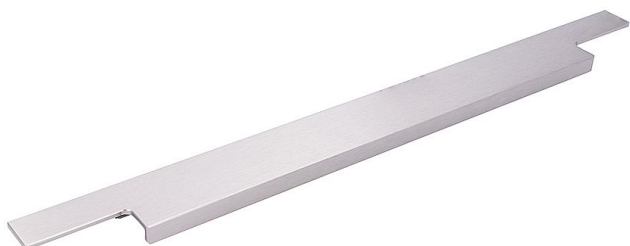

14710 úchytka

» PRE TRUHLÁROV » ÚCHYTKY, RUKOVÄTE, MUŠLE » ÚCHYTKY

Dodávateľské číslo	2466-895 AL72
EAN	9002843426314
Značka	SIRO
Kód produktu	09399-3525

NEREZ OCEL EFEKT

14722 - šírka 13, výška 38, dĺžka 245mm
14700 - šírka 13, výška 38, dĺžka 295mm
14724 - šírka 13, výška 38, dĺžka 345mm
14702 - šírka 13, výška 38, dĺžka 395mm
14726 - šírka 13, výška 38, dĺžka 445mm
14704 - šírka 13, výška 38, dĺžka 495mm
14728 - šírka 13, výška 38, dĺžka 545mm
14706 - šírka 13, výška 38, dĺžka 595mm
14714 - šírka 13, výška 38, dĺžka 695mm
14708 - šírka 13, výška 38, dĺžka 795mm
14710 - šírka 13, výška 38, dĺžka 895mm
14712 - šírka 13, výška 38, dĺžka 995mm
14717 - šírka 13, výška 38, dĺžka 1095mm
14719 - šírka 13, výška 38, dĺžka 1195mm

Dostupnosť na hlavnom sklade: u dodávateľa
Dostupné množstvo u dodávateľa: sklad dodávateľa

Parametry

Značka	SIRO
Farba	Nerez mat, F9 imitace nerez