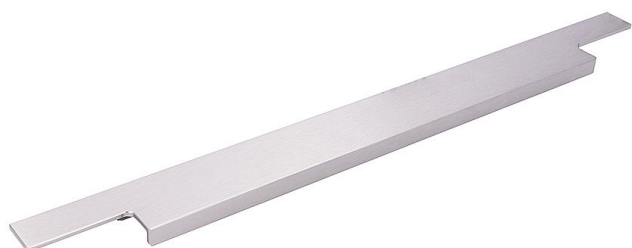

# 14710 úchytka

» PRE TRUHLÁROV » ÚCHYTKY, RUKOVÄTE, MUŠLE » ÚCHYTKY

Dodávateľské číslo	2466-895 AL72
EAN	9002843426314
Značka	SIRO
Kód produktu	09399-3525

## NEREZ OCEL EFEKT

14722 - šírka 13, výška 38, dĺžka 245mm  
14700 - šírka 13, výška 38, dĺžka 295mm  
14724 - šírka 13, výška 38, dĺžka 345mm  
14702 - šírka 13, výška 38, dĺžka 395mm  
14726 - šírka 13, výška 38, dĺžka 445mm  
14704 - šírka 13, výška 38, dĺžka 495mm  
14728 - šírka 13, výška 38, dĺžka 545mm  
14706 - šírka 13, výška 38, dĺžka 595mm  
14714 - šírka 13, výška 38, dĺžka 695mm  
14708 - šírka 13, výška 38, dĺžka 795mm  
14710 - šírka 13, výška 38, dĺžka 895mm  
14712 - šírka 13, výška 38, dĺžka 995mm  
14717 - šírka 13, výška 38, dĺžka 1095mm  
14719 - šírka 13, výška 38, dĺžka 1195mm

## Parametry

Značka	SIRO
Farba	Nerez mat, F9 imitace nerez