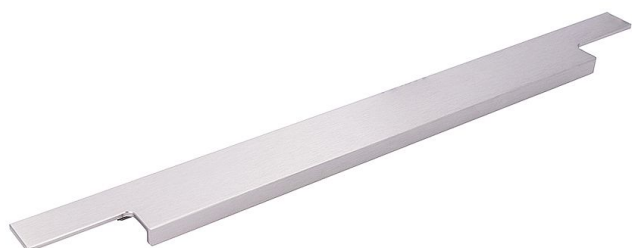

14719 úchytka

» PRE TRUHLÁROV » ÚCHYTKY, RUKOVÄTE, MUŠLE » ÚCHYTKY

Dodávateľské číslo	2466-1195 AL72
EAN	9002843426345
Značka	SIRO
Kód produktu	09399-3570

NEREZ OCEL EFEKT

14722 - šírka 13, výška 38, dĺžka 245mm
14700 - šírka 13, výška 38, dĺžka 295mm
14724 - šírka 13, výška 38, dĺžka 345mm
14702 - šírka 13, výška 38, dĺžka 395mm
14726 - šírka 13, výška 38, dĺžka 445mm
14704 - šírka 13, výška 38, dĺžka 495mm
14728 - šírka 13, výška 38, dĺžka 545mm
14706 - šírka 13, výška 38, dĺžka 595mm
14714 - šírka 13, výška 38, dĺžka 695mm
14708 - šírka 13, výška 38, dĺžka 795mm
14710 - šírka 13, výška 38, dĺžka 895mm
14712 - šírka 13, výška 38, dĺžka 995mm
14717 - šírka 13, výška 38, dĺžka 1095mm
14719 - šírka 13, výška 38, dĺžka 1195mm

Dostupnosť na hlavnom sklade: u dodávateľa
Dostupné množstvo u dodávateľa: sklad dodávateľa

Parametry

Značka	SIRO
Farba	Nerez mat, F9 imitace nerez