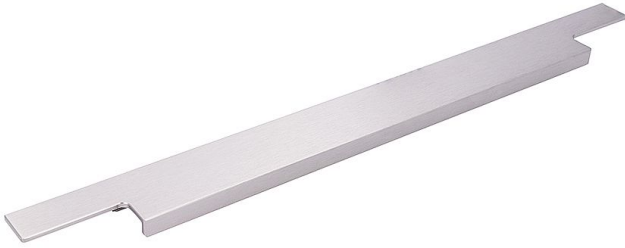

# 14719 úchytka

» PRE TRUHLÁROV » ÚCHYTKY, RUKOVÄTE, MUŠLE » ÚCHYTKY

Dodávateľské číslo	2466-1195 AL72
EAN	9002843426345
Značka	SIRO
Kód produktu	09399-3570

## NEREZ OCEL EFEKT

14722 - šírka 13, výška 38, dĺžka 245mm  
14700 - šírka 13, výška 38, dĺžka 295mm  
14724 - šírka 13, výška 38, dĺžka 345mm  
14702 - šírka 13, výška 38, dĺžka 395mm  
14726 - šírka 13, výška 38, dĺžka 445mm  
14704 - šírka 13, výška 38, dĺžka 495mm  
14728 - šírka 13, výška 38, dĺžka 545mm  
14706 - šírka 13, výška 38, dĺžka 595mm  
14714 - šírka 13, výška 38, dĺžka 695mm  
14708 - šírka 13, výška 38, dĺžka 795mm  
14710 - šírka 13, výška 38, dĺžka 895mm  
14712 - šírka 13, výška 38, dĺžka 995mm  
14717 - šírka 13, výška 38, dĺžka 1095mm  
14719 - šírka 13, výška 38, dĺžka 1195mm

## Parametry

Značka	SIRO
Farba	Nerez mat, F9 imitace nerez