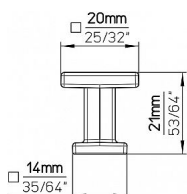

14770 gombík

» PRE TRUHLÁROV » ÚCHYTKY, RUKOVÄTE, MUŠLE » KNOPKY

Dodávateľské číslo	2506-20 PB12
EAN	9002843436658
Značka	SIRO
Kód produktu	09399-3795

Kovová knopka SIRO

Velikost: 20x20 mm, Povrch: černá mat
Součást balení: 1x M4 šroub