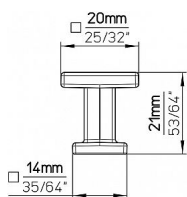

14770 gombík

» PRE TRUHLÁROV » ÚCHYTKY, RUKOVÄTE, MUŠLE » KNOPKY

Dodávateľské číslo	2506-20 PB12
EAN	9002843436658
Značka	SIRO
Kód produktu	09399-3795

Kovová knopka SIRO

Velikost: 20x20 mm, Povrch: černá mat
Součást balení: 1x M4 šroub