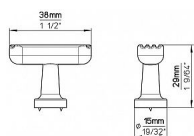

14911 gombík

» PRE TRUHLÁROV » ÚCHYTKY, RUKOVÄTE, MUŠLE » KNOPKY

Dodávateľské číslo	2588-38 PB12
Značka	SIRO
Kód produktu	09399-4002

Kovová knopka SIRO

Délka: 38 mm, Povrch: černá mat
Součást balení: 1x M4 šroub