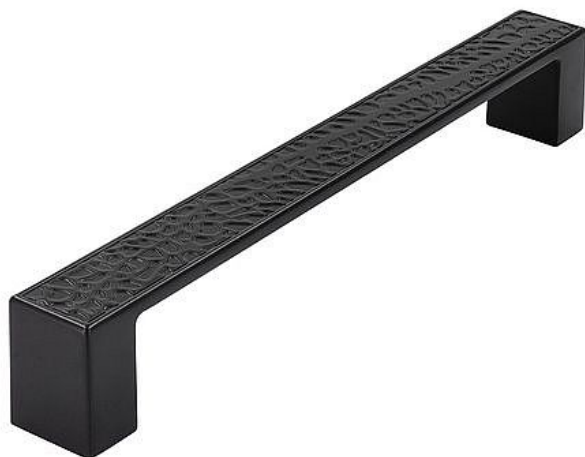

14929 úchytka

» PRE TRUHLÁROV » ÚCHYTKY, RUKOVÄTE, MUŠLE » ÚCHYTKY

Dodávateľské číslo	2597-178 PB12
Značka	SIRO
Kód produktu	09399-4056

Kovová úchytka SIRO

Délka: 178 mm, Rozteč: 160 mm, Povrch: černá mat
Součást balení: 2x M4 šrouby

Nejmodernější kovové úchytky SIRO se díky svému kvalitnímu zpracování a široké škále povrchů a tvarů používají nejen jako úchytky do kuchyně ale i jako nábytkové úchytky do interiéru. Nabídku originálních typů povrchů, které krásně ladí k jakýmkoliv dvířkům, doplňuje neméně rozsáhlá nabídka věšáků ve stejném provedení pro dokonalou kombinaci.

Dostupnosť na hlavnom sklade: u dodávateľa
Dostupné množstvo u dodávateľa: sklad dodávateľa

Parametry

Značka	SIRO
Farba	Černá
Rozteč	160