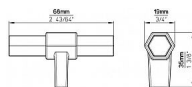

14935 gombík

» PRE TRUHLÁROV » ÚCHYTKY, RUKOVĀTE, MUŠLE » KNOPKY

Dodávateľské číslo	S677-68 HZ55PB12
Značka	SIRO
Kód produktu	09399-4062

Moderní dřevěná knopka SIRO

Délka: 68 mm, Povrch: ořech lakovaný
Součást balení: 1x M4 šroub