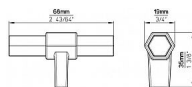

14935 gombík

» PRE TRUHLÁROV » ÚCHYTKY, RUKOVĀTE, MUŠLE » KNOPKY

Dodávateľské číslo S677-68 HZ55PB12

Značka SIRO

Kód produktu 09399-4062

Moderní dřevěná knopka SIRO

Délka: 68 mm, Povrch: ořech lakovaný

Součást balení: 1x M4 šroub