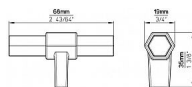

# 14935 gombík

» PRE TRUHLÁROV » ÚCHYTKY, RUKOVĀTE, MUŠLE » KNOPKY

Dodávateľské číslo	S677-68 HZ55PB12
Značka	SIRO
Kód produktu	09399-4062

Moderní dřevěná knopka SIRO

Délka: 68 mm, Povrch: ořech lakovaný  
Součást balení: 1x M4 šroub