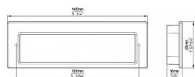

14947 mušle bílá lesk

» PRE TRUHLÁROV » ÚCHYTKY, RUKOVĀTE, MUŠLE » MUŠLE

Dodavateľské číslo	2382-146 PB1
Značka	SIRO
Kód produktu	09399-4074

Popis 2382-146 PB1
Kovová mušle SIRO

Délka: 146 mm, Šířka: 48 mm, Hĺoubka: 12 mm, Povrch: bílá lesk

Tato zadlabávací úchytka má minimalistický, zapuštěný design obdélníkového tvaru, který zajišťuje hladký a čistý vzhled. Je vyrobena z kovového materiálu s povrchovou úpravou což jí dodává moderní a nenápadnou eleganci. Zapuštěná konstrukce vytváří rovný profil, což je ideální pro posuvné dveře, skříně nebo zásuvky, kde je žádoucí decentní a funkční řešení. Tato mušle je skvělou volbou pro moderní interiéry, kde převládá jednoduchost a praktičnost.