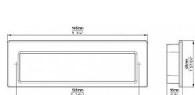

14948 mušle černá mat

» PRE TRUHLÁROV » ÚCHYTKY, RUKOVĀTE, MUŠLE » MUŠLE

Dodavateľské číslo	2382-146 PB1
Značka	SIRO
Kód produktu	09399-4075

Popis 2382-146 PB12
Kovová mušle SIRO

Délka: 146 mm, Šířka: 48 mm, Hĺoubka: 12 mm, Povrch: černá mat

Tato zadlabávací úchytka má minimalistický, zapuštěný design obdélíkového tvaru, který zajišťuje hladký a čistý vzhled. Je vyrobená z kovového materiálu s povrchovou úpravou což jí dodává moderní a nenápadnou eleganci. Zapuštěná konstrukce vytváří rovný profil, což je ideální pro posuvné dveře, skříně nebo zásuvky, kde je žádoucí decentní a funkční řešení. Tato mušle je skvělou volbou pro moderní interiéry, kde převládá jednoduchost a praktičnost.