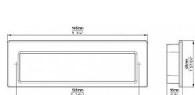

14948 mušle černá mat

» PRE TRUHLÁROV » ÚCHYTKY, RUKOVĀTE, MUŠLE » MUŠLE

Dodavateľské číslo	2382-146 PB1
Značka	SIRO
Kód produktu	09399-4075

Popis 2382-146 PB12
Kovová mušle SIRO

Délka: 146 mm, Šířka: 48 mm, Hĺoubka: 12 mm, Povrch: černá mat

Tato zadlabávací úchytka má minimalistický, zapuštěný design obdĺíkového tvaru, který zajišťuje hladký a čistý vzhled. Je vyrobená z kovového materiálu s povrchovou úpravou což jí dodává moderní a nenápadnou eleganci. Zapuštěná konstrukce vytváří rovný profil, což je ideální pro posuvné dveře, skříně nebo zásuvky, kde je žádoucí decentní a funkční řešení. Tato mušle je skvělou volbou pro moderní interiéry, kde převládá jednoduchost a praktičnost.