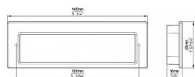

14949 mušle chrom lesk

» PRE TRUHLÁROV » ÚCHYTKY, RUKOVĀTE, MUŠLE » MUŠLE

Dodávateľské číslo	2382-146 ZN1 ZN80
Značka	SIRO
Kód produktu	09399-4076

Popis 2382-146 ZN1 ZN80
Kovová mušle SIRO

Délka: 146 mm, Šířka: 48 mm, Hĺoubka: 12 mm, Povrch:
chrom lesk

Tato zadlabávací úchytka má minimalistický, zapuštěný design obdélíkového tvaru, který zajišťuje hladký a čistý vzhled. Je vyrobená z kovového materiálu s povrchovou úpravou což jí dodává moderní a nenápadnou eleganci. Zapuštěná konstrukce vytváří rovný profil, což je ideální pro posuvné dveře, skříně nebo zásuvky, kde je žádoucí decentní a funkční řešení. Tato mušle je skvělou volbou pro moderní interiéry, kde převládá jednoduchost a praktičnost.

Dostupnost na hlavním sklade: u dodávatele
Dostupné množství u dodávatele: sklad dodávatele

Parametry

Značka	SIRO
Farba	Chrom/nikl