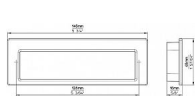

14950 mušle niki jemně broušený

» PRE TRUHLÁROV » ÚCHYTKY, RUKOVĀTE, MUŠLE » MUŠLE

Dodavatel'ské číslo	2382-146 ZN21 ZN8
Značka	SIRO
Kód produktu	09399-4077

Popis 2382-146 ZN21 ZN81
Kovová mušle SIRO

Délka: 146 mm, Šířka: 48 mm, Hloubka: 12 mm, Povrch: niki jemně broušený

Tato zadlabávací úchytka má minimalistický, zapuštěný design obdélníkového tvaru, který zajišťuje hladký a čistý vzhled. Je vyrobena z kovového materiálu s povrchovou úpravou což jí dodává moderní a nenápadnou eleganci. Zapuštěná konstrukce vytváří rovný profil, což je ideální pro posuvné dveře, skříně nebo zásuvky, kde je žádoucí decentní a funkční řešení. Tato mušle je skvělou volbou pro moderní interiéry, kde převládá jednoduchost a praktičnost.

Dostupnost na hlavním sklade: u dodavatele
Dostupné množství u dodavatele: sklad dodavatele

Parametry

Značka	SIRO
Farba	Satén niki, stříbrná