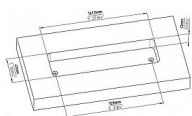

14951 mušle železo černé broušené

» PRE TRUHLÁROV » ÚCHYTKY, RUKOVĀTE, MUŠLE » MUŠLE

Dodavatel'ské číslo	2382-146 ZN75
Značka	SIRO
Kód produktu	09399-4078

Popis 2382-146 ZN75
Kovová mušle SIRO

Délka: 146 mm, Šířka: 48 mm, Hloubka: 12 mm, Povrch: železo černé broušené

Tato zadlabávací úchytka má minimalistický, zapuštěný design obdélníkového tvaru, který zajišťuje hladký a čistý vzhled. Je vyrobena z kovového materiálu s povrchovou úpravou což jí dodává moderní a nenápadnou eleganci. Zapuštěná konstrukce vytváří rovný profil, což je ideální pro posuvné dveře, skříně nebo zásuvky, kde je žádoucí decentní a funkční řešení. Tato mušle je skvělou volbou pro moderní interiéry, kde převládá jednoduchost a praktičnost.

Dostupnost na hlavním sklade: u dodávatele
Dostupné množství u dodávatele: sklad dodávatele

Parametry

Značka	SIRO
Farba	Černá