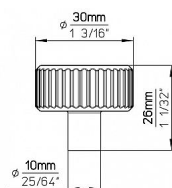

# 14956 gombík

» PRE TRUHLÁROV » ÚCHYTKY, RUKOVÄTE, MUŠLE » KNOPKY

Dodávateľské číslo	2595-30 PB12
Značka	SIRO
Kód produktu	09399-4083

Popis 2595-30 PB12  
Kovová knopka SIRO

Průměr: 30 mm, Povrch: černá mat  
Součást balení: 1x M4 šroub