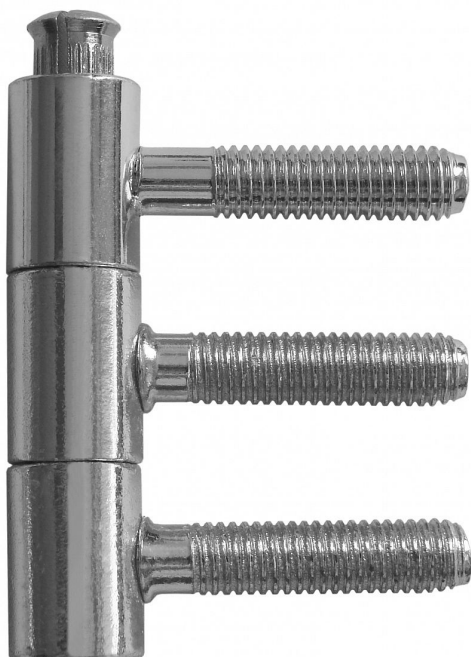

14x60 M8/34.5 okenný záves modrý zinok 9633

» ZÁVESY, PÁNTY » OKENNÉ » Skrutkovacie

Dodávateľské číslo	96330530
EAN	8590867008773
Kód produktu	05030-4210
Balení	50 Ks

Závěs (pant) slouží k otočnému spojení okenního křídla s rámem.

Dostupnosť na hlavnom sklade: u dodávateľa
Dostupné množstvo u dodávateľa: sklad dodávateľa

Popis

Průměr pantu (vnější) 14 mm Únosnost / ks (v kg) 15.00
Typ závěsu Kompletní závěs Orientace dveří nebo okna Pro pravé i levé okno (rám) Ukončení výrobku Bez ozdoby
Materiál výrobku (převažující) Ocel Uchycení závěsu K zašroubování
Průměr závitu svorníku(ů) M8 Český výrobek Ano