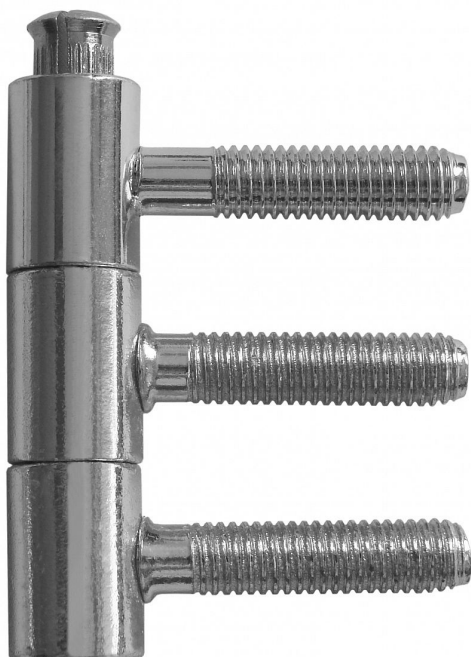

# 14x60 M8/34.5 okenný záves modrý zinok 9633

» ZÁVESY, PÁNTY » OKENNÉ » Skrutkovacie

Dodávateľské číslo	96330530
EAN	8590867008773
Kód produktu	05030-4210
Balení	50 Ks

Závěs ( pant ) slouží k otočnému spojení okenního křídla s rámem.

## Popis

Průměr pantu (vnější) 14 mm Únosnost / ks (v kg) 15.00  
Typ závěsu Kompletní závěs Orientace dveří nebo okna Pro pravé i levé okno (rám) Ukončení výrobku Bez ozdoby  
Materiál výrobku (převažující) Ocel Uchycení závěsu K zašroubování  
Průměr závitu svorníku(ů) M8 Český výrobek Ano