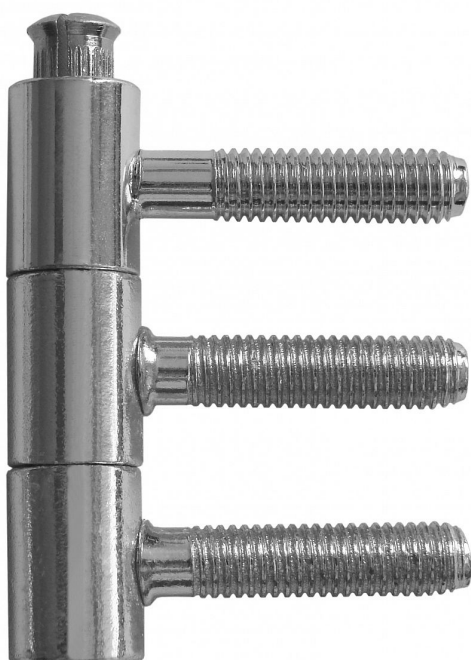

14x60 M8/34.5 okenný záves modrý zinok 9633

» ZÁVESY, PÁNTY » OKENNÉ » Skrutkovacie

Dodávateľské číslo	96330530
EAN	8590867008773
Kód produktu	05030-4210
Balení	50 Ks

Závěs (pant) slouží k otočnému spojení okenního křídla s rámem.

Dostupnosť na hlavnom sklade: u dodávateľa
Dostupné množstvo u dodávateľa: sklad dodávateľa

Popis

Průměr pantu (vnější) 14 mm Únosnost / ks (v kg) 15.00
Typ závěsu Kompletní závěs Orientace dveří nebo okna Pro pravé i levé okno (rám) Ukončení výrobku Bez ozdoby
Materiál výrobku (převažující) Ocel Uchycení závěsu K zašroubování
Průměr závitu svorníku(ů) M8 Český výrobek Ano