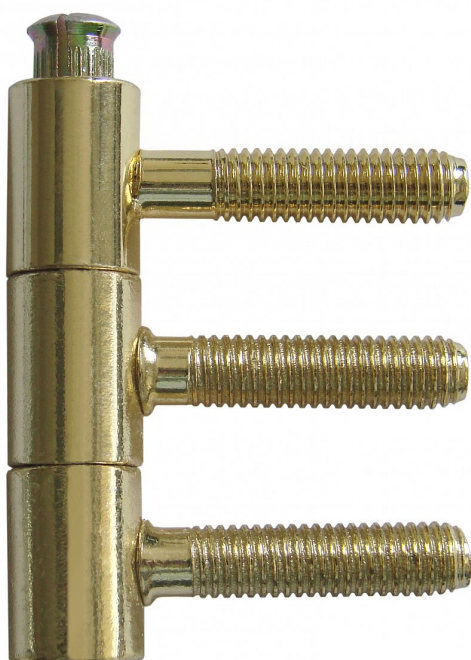

# 14x60 M8/34.5 okenný záves žltý zinok 9633

» ZÁVESY, PÁNTY » OKENNÉ » Skrutkovacie

Dodávateľské číslo	96330510
EAN	8590867008766
Kód produktu	05030-4220
Balení	50 Ks

Závěs ( pant ) slouží k otočnému spojení okenního křídla s rámem.

## Popis

Průměr pantu (vnější) 14 mm Únosnost / ks (v kg) 15.00  
Typ závěsu Kompletní závěs Orientace dveří nebo okna Pro pravé i levé okno (rám) Ukončení výrobku Bez ozdoby  
Materiál výrobku (převažující) Ocel Uchycení závěsu K zašroubování  
Průměr závitu svorníku(ů) M8 Český výrobek Ano