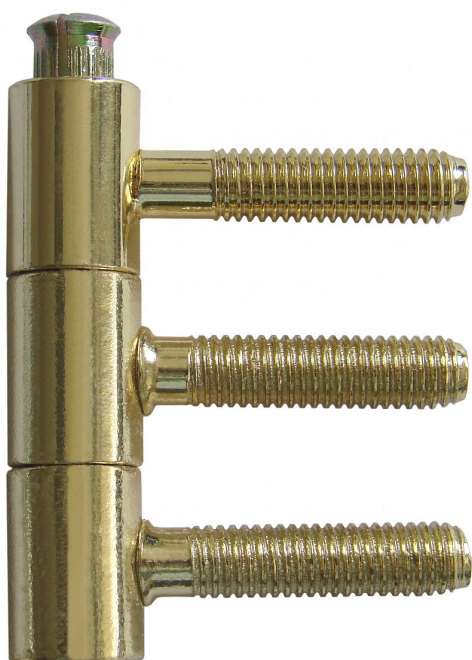

14x60 M8/34.5 okenný záves žltý zinok 9633

» ZÁVESY, PÁNTY » OKENNÉ » Skrutkovacie

Dodávateľské číslo	96330510
EAN	8590867008766
Kód produktu	05030-4220
Balení	50 Ks

Závěs (pant) slouží k otočnému spojení okenního křídla s rámem.

Dostupnosť na hlavnom sklade: u dodávateľa
Dostupné množstvo u dodávateľa: sklad dodávateľa

Popis

Průměr pantu (vnější) 14 mm Únosnost / ks (v kg) 15.00 Typ závěsu Kompletní závěs Orientace dveří nebo okna Pro pravé i levé okno (rám) Ukončení výrobku Bez ozdoby Materiál výrobku (převažující) Ocel Uchycení závěsu K zašroubování Průměr závitu svorníku(ů) M8 Český výrobek Ano