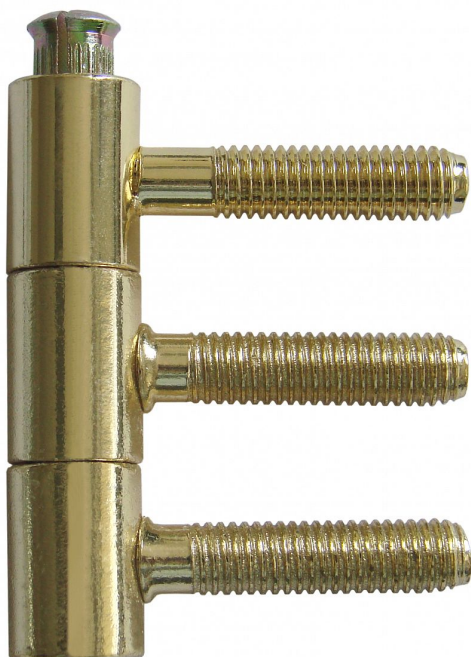

14x60 M8/34.5 okenný záves žltý zinok 9633

» ZÁVESY, PÁNTY » OKENNÉ » Skrutkovacie

Dodávateľské číslo	96330510
EAN	8590867008766
Kód produktu	05030-4220
Balení	50 Ks

Závěs (pant) slouží k otočnému spojení okenního křídla s rámem.

Dostupnosť na hlavnom sklade: u dodávateľa
Dostupné množstvo u dodávateľa: sklad dodávateľa

Popis

Průměr pantu (vnější) 14 mm Únosnost / ks (v kg) 15.00
Typ závěsu Kompletní závěs Orientace dveří nebo okna Pro pravé i levé okno (rám) Ukončení výrobku Bez ozdoby
Materiál výrobku (převažující) Ocel Uchycení závěsu K zašroubování
Průměr závitu svorníku(ů) M8 Český výrobek Ano