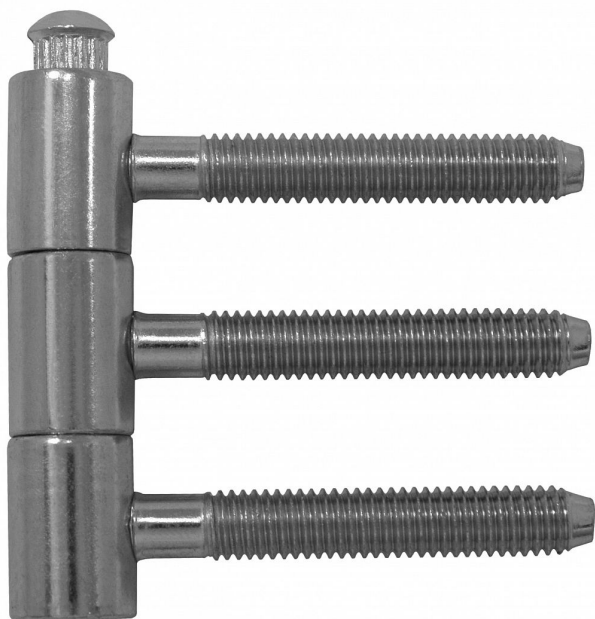

# 14x60 M8/50 dverný modrý zinok trojdielny 9634

» ZÁVESY, PÁNTY » DVERNÉ » Skrutkovacie

## Popis

Průměr pantu (vnější) 14 mm Únosnost / ks (v kg) 20.00  
Typ závěsu Kompletní závěs Typ dveří Interiérové  
Orientace dveří nebo okna Pro pravé i levé dveře  
(zárubeň) Materiál dveřního křídla Dřevo Provedení dveří  
S polodrážkou Typ zárubně Dřevo masiv Ukončení  
výrobku Bez ozdoby Materiál výrobku (převažující) Ocel  
Požární odolnost ne Uchycení závěsu K přišroubování  
Průměr závitu svorníku(ů) M8 Délka svorníku(ů) 49,5  
mm Český výrobek Ano

Dodávateľské číslo	96340530
EAN	8590867008827
Kód produktu	05030-4250
Balení	25 Ks

Pro otočné spojení dřevěných dveří s dřevěnou zárubní.

Dostupnosť na hlavnom sklade: u dodávateľa  
Dostupné množstvo u dodávateľa: sklad dodávateľa