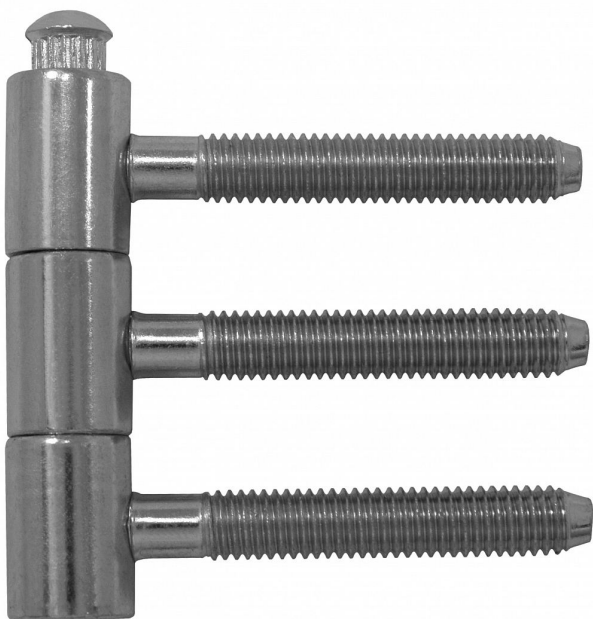

14x60 M8/50 dverný modrý zinok trojdielny 9634

» ZÁVESY, PÁNTY » DVERNÉ » Skrutkovacie

Dodávateľské číslo	96340530
EAN	8590867008827
Kód produktu	05030-4250
Balení	25 Ks

Pro otočné spojení dřevěných dveří s dřevěnou zárubní.

Dostupnosť na hlavnom sklade: u dodávateľa
Dostupné množstvo u dodávateľa: sklad dodávateľa

Popis

Průměr pantu (vnější) 14 mm Únosnost / ks (v kg) 20.00
Typ závěsu Kompletní závěs Typ dveří Interiérové
Orientace dveří nebo okna Pro pravé i levé dveře
(zárubeň) Materiál dveřního křídla Dřevo Provedení dveří
S polodrážkou Typ zárubně Dřevo masiv Ukončení
výrobku Bez ozdoby Materiál výrobku (převažující) Ocel
Požární odolnost ne Uchycení závěsu K přišroubování
Průměr závitu svorníku(ů) M8 Délka svorníku(ů) 49,5
mm Český výrobek Ano