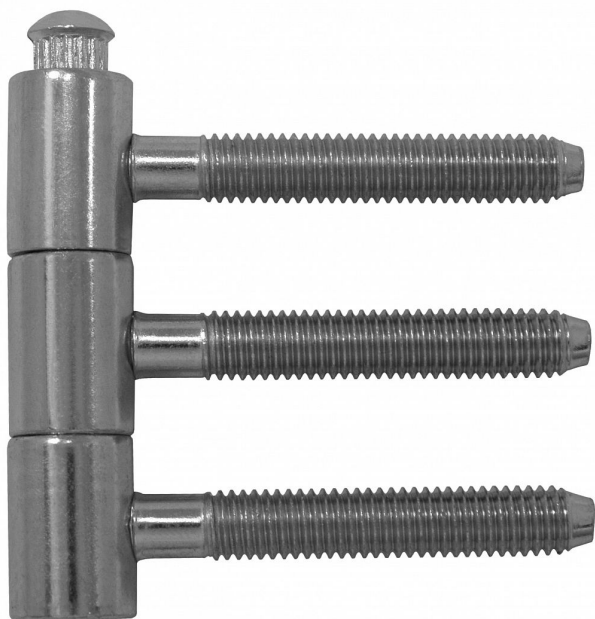

14x60 M8/50 dverný modrý zinok trojdielny 9634

» ZÁVESY, PÁNTY » DVERNÉ » Skrutkovacie

Dodávateľské číslo	96340530
EAN	8590867008827
Kód produktu	05030-4250
Balení	25 Ks

Pro otočné spojení dřevěných dveří s dřevěnou zárubní.

Dostupnosť na hlavnom sklade: u dodávateľa
Dostupné množstvo u dodávateľa: sklad dodávateľa

Popis

Průměr pantu (vnější) 14 mm Únosnost / ks (v kg) 20.00
Typ závěsu Kompletní závěs Typ dveří Interiérové
Orientace dveří nebo okna Pro pravé i levé dveře
(zárubeň) Materiál dveřního křídla Dřevo Provedení dveří
S polodrážkou Typ zárubně Dřevo masiv Ukončení
výrobku Bez ozdoby Materiál výrobku (převažující) Ocel
Požární odolnost ne Uchytení závěsu K přišroubování
Průměr závitu svorníku(ů) M8 Délka svorníku(ů) 49,5
mm Český výrobek Ano