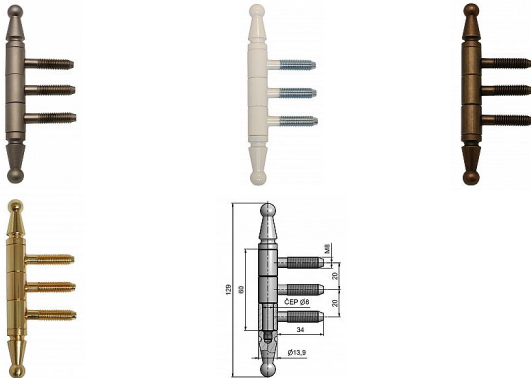

14x60 UR01 M8x34,5 LAK 9756

» ZÁVESY, PÁNTY » OKENNÉ » Skrutkovacie

Dodávateľské číslo	975633C0
Kód produktu	05030-4310
Balení	25 Ks

Závěs slouží k otočnému spojení okenního křídla s dřevěným rámem. Díky ozdobnému ukončení čepu se výborně hodí do náročných interiérů i do historických budov.

Dostupnosť na hlavnom sklade:	u dodávateľa
Dostupné množstvo u dodávateľa:	sklad dodávateľa

Popis

Průměr pantu (vnější) 14 mm Únosnost / ks (v kg) 15.00 Typ závěsu Kompletní závěs Orientace dveří nebo okna Pro pravé i levé okno (rám) Ukončení výrobku Ozdob.pěšec (UR01) Materiál výrobku (převažující) Ocel Uchycení závěsu K zašroubování Průměr závitu svorníku(ů) M8 Český výrobek Ano

Parametry

Farba	Bílá
-------	------