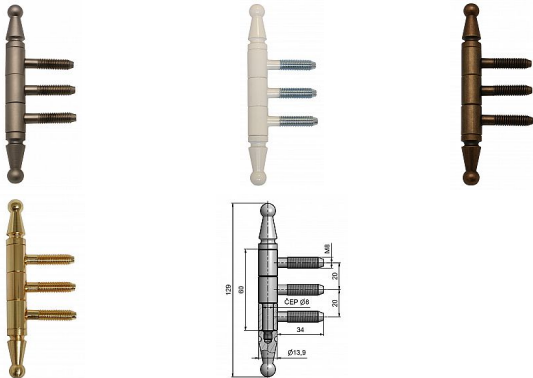

14x60 UR01 M8x34,5 LAK 9756

» ZÁVESY, PÁNTY » OKENNÉ » Skrutkovacie

Dodávateľské číslo	975633C0
Kód produktu	05030-4310
Balení	25 Ks

Závěs slouží k otočnému spojení okenního křídla s dřevěným rámem. Díky ozdobnému ukončení čepu se výborně hodí do náročných interiérů i do historických budov.

Dostupnosť na hlavnom sklade: u dodávateľa
Dostupné množstvo u dodávateľa: sklad dodávateľa

Popis

Průměr pantu (vnější) 14 mm Únosnost / ks (v kg) 15.00 Typ závěsu Kompletní závěs Orientace dveří nebo okna Pro pravé i levé okno (rám) Ukončení výrobku Ozdob.pěšec (UR01) Materiál výrobku (převažující) Ocel Uchycení závěsu K zašroubování Průměr závitu svorníku(ů) M8 Český výrobek Ano

Parametry

Farba	Bílá
-------	------