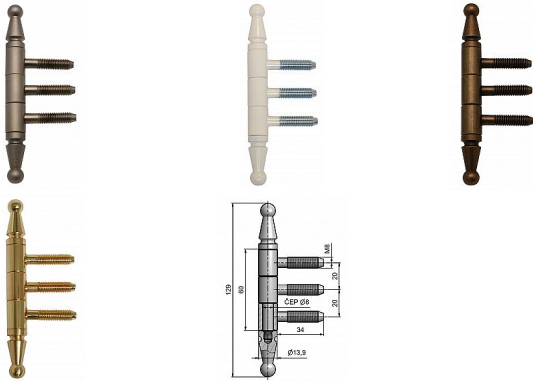

14x60 UR01 M8x34,5 SMO staromosadz 9756

» ZÁVESY, PÁNTY » OKENNÉ » Skrutkovacie

Dodávateľské číslo	97562B90
Kód produktu	05030-4320
Balení	25 Ks

Závěs slouží k otočnému spojení okenního křídla s dřevěným rámem. Díky ozdobnému ukončení čepu se výborně hodí do náročných interiérů i do historických budov.

Dostupnosť na hlavnom sklade:	u dodávateľa
Dostupné množstvo u dodávateľa:	sklad dodávateľa

Popis

Průměr pantu (vnější) 14 mm Únosnost / ks (v kg) 15.00 Typ závěsu Kompletní závěs Orientace dveří nebo okna Pro pravé i levé okno (rám) Ukončení výrobku Ozdob.pěšec (UR01) Materiál výrobku (převažující) Ocel Uchycení závěsu K zašroubování Průměr závitu svorníku(ů) M8 Český výrobek Ano

Parametry

Farba	Surová mosaz
-------	--------------