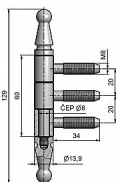

14x60 UR01 M8x34,5 SMO staromosadz 9756

» ZÁVESY, PÁNTY » OKENNÉ » Skrutkovacie

Dodávateľské číslo	97562B90
Kód produktu	05030-4320
Balení	25 Ks

Závěs slouží k otočnému spojení okenního křídla s dřevěným rámem. Díky ozdobnému ukončení čepu se výborně hodí do náročných interiérů i do historických budov.

Dostupnosť na hlavnom sklade:	u dodávateľa
Dostupné množstvo u dodávateľa:	sklad dodávateľa

Popis

Průměr pantu (vnější) 14 mm Únosnost / ks (v kg) 15.00 Typ závěsu Kompletní závěs Orientace dveří nebo okna Pro pravé i levé okno (rám) Ukončení výrobku Ozdob.pěšec (UR01) Materiál výrobku (převažující) Ocel Uchycení závěsu K zašroubování Průměr závitu svorníku(ů) M8 Český výrobek Ano