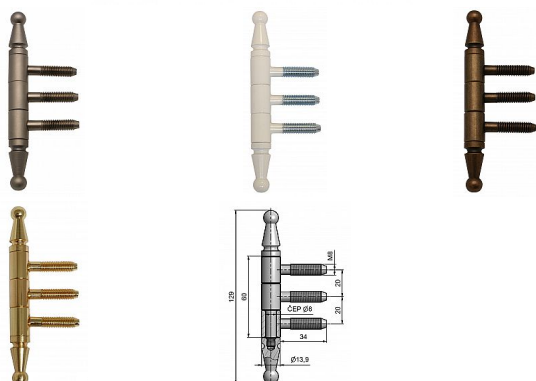

14x60 UR01 M8x34,5 SMO staromosadz 9756

» ZÁVESY, PÁNTY » OKENNÉ » Skrutkovacie

Dodávateľské číslo	97562B90
Kód produktu	05030-4320
Balení	25 Ks

Závěs slouží k otočnému spojení okenního křídla s dřevěným rámem. Díky ozdobnému ukončení čepu se výborně hodí do náročných interiérů i do historických budov.

Dostupnosť na hlavnom sklade:	u dodávateľa
Dostupné množstvo u dodávateľa:	sklad dodávateľa

Popis

Průměr pantu (vnější) 14 mm Únosnost / ks (v kg) 15.00 Typ závěsu Kompletní závěs Orientace dveří nebo okna Pro pravé i levé okno (rám) Ukončení výrobku Ozdob.pěšec (UR01) Materiál výrobku (převažující) Ocel Uchycení závěsu K zašroubování Průměr závitu svorníku(ů) M8 Český výrobek Ano

Parametry

Farba	Surová mosaz
-------	--------------