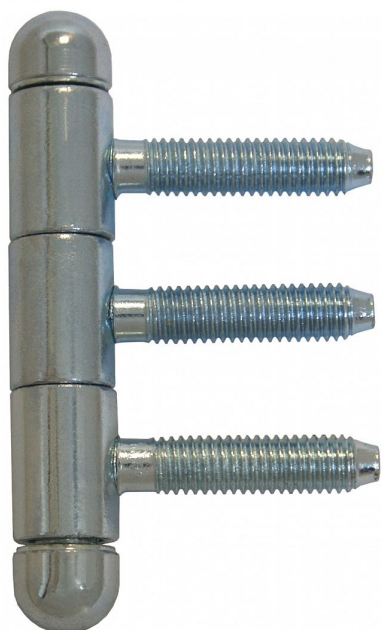

14x60 UR25 M8x34.5 modrý zinok 9754

» ZÁVESY, PÁNTY » OKENNÉ » Skrutkovacie

Dodávateľské číslo	97540530
Kód produktu	05030-4300
Balení	25 Ks

Závěs slouží k otočnému spojení okenního křídla s dřevěným rámem. Má zakulacené ozdobné ukončení čepu UR25.

Dostupnosť na hlavnom sklade: u dodávateľa
Dostupné množstvo u dodávateľa: sklad dodávateľa

Popis

Průměr pantu (vnější) 14 mm Únosnost / ks (v kg) 15.00 Typ závěsu Kompletní závěs Orientace dveří nebo okna Pro pravé i levé okno (rám) Ukončení výrobku Půlkulaté (UR25) Materiál výrobku (převažující) Ocel Uchycení závěsu K zašroubování Průměr závitu svorníku(ů) M8 Český výrobek Ano