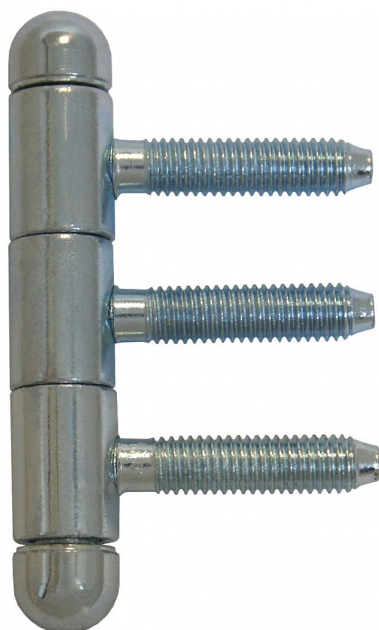

14x60 UR25 M8x34.5 modrý zinok 9754

» ZÁVESY, PÁNTY » OKENNÉ » Skrutkovacie

Dodávateľské číslo	97540530
Kód produktu	05030-4300
Balení	25 Ks

Závěs slouží k otočnému spojení okenního křídla s dřevěným rámem. Má zakulacené ozdobné ukončení čepu UR25.

Dostupnosť na hlavnom sklade: u dodávateľa
Dostupné množstvo u dodávateľa: sklad dodávateľa

Popis

Průměr pantu (vnější) 14 mm Únosnost / ks (v kg) 15.00 Typ závěsu Kompletní závěs Orientace dveří nebo okna Pro pravé i levé okno (rám) Ukončení výrobku Půlkulaté (UR25) Materiál výrobku (převažující) Ocel Uchycení závěsu K zašroubování Průměr závitu svorníku(ů) M8 Český výrobek Ano