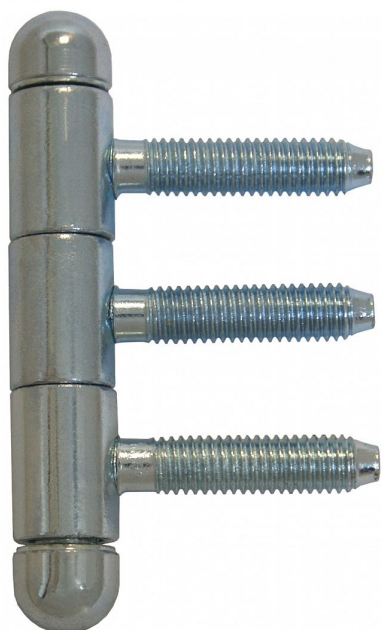

14x60 UR25 M8x34.5 modrý zinok 9754

» ZÁVESY, PÁNTY » OKENNÉ » Skrutkovacie

Dodávateľské číslo	97540530
Kód produktu	05030-4300
Balení	25 Ks

Závěs slouží k otočnému spojení okenního křídla s dřevěným rámem. Má zakulacené ozdobné ukončení čepu UR25.

Dostupnosť na hlavnom sklade:	u dodávateľa
Dostupné množstvo u dodávateľa:	sklad dodávateľa

Popis

Průměr pantu (vnější) 14 mm Únosnost / ks (v kg) 15.00 Typ závěsu Kompletní závěs Orientace dveří nebo okna Pro pravé i levé okno (rám) Ukončení výrobku Půlkulaté (UR25) Materiál výrobku (převažující) Ocel Uchycení závěsu K zašroubování Průměr závitu svorníku(ů) M8 Český výrobek Ano